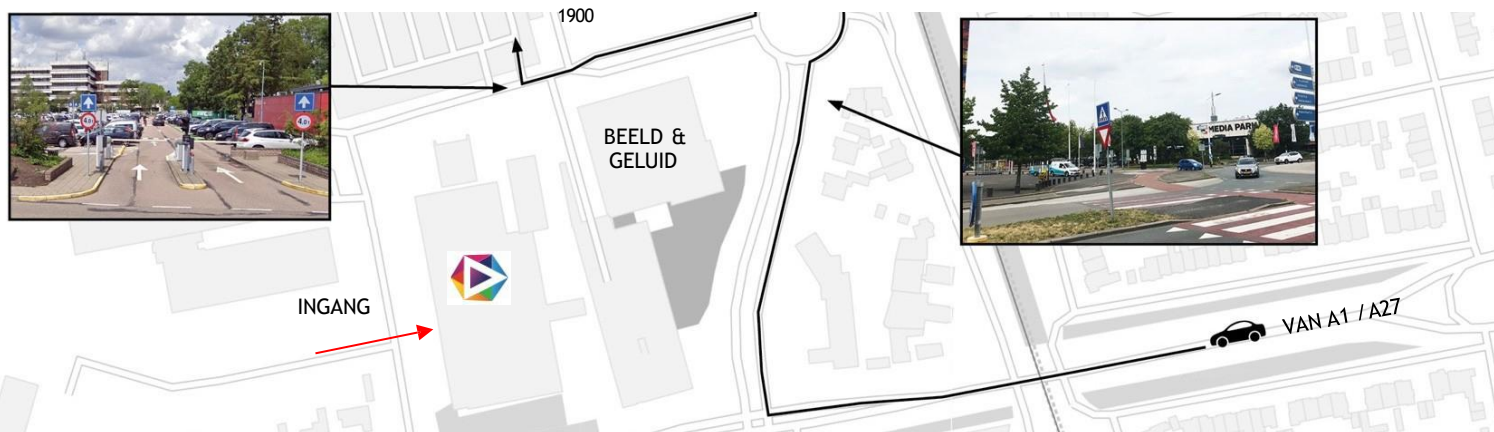

MOTIONMAKERS

AN  EMG COMPANY

STUDIO Q

FRITS SPITSSTRAAT 3
1217 WC
035 - 77 33 100

**Oppervlakte Studio:**Netto: 86 m² (10,8 m x 7,95 m)**Hoogte tot plafond:**

3,316 meter

Decor:

Achterwand hout incl. LED Strips
 16x Showtex frame met spandoek wit (vrij te plaatsen)
 Kasten, planten en lampen (vrij te plaatsen)

Settings:

Ronde tafel setting (3 personen), Staande desk (4 personen)
 Fauteuils (3 personen)

Hospitality:

1x Productieruimte, 1x Restaurant, 1x Make-up ruimte

● ● ● ROUTEBESCHRIJVING

Studio Q is gevestigd op het Media Park. Parkeren kan op parkeerdek A. Uitrijkaarten ontvang je van de producer.

Auto

Vanaf de A1 neemt u afslag Laren en onderaan de afslag volgt u de richting Hilversum / Media Park. Als u het Media Park oprijdt kunt u na 500 meter aan de rechterkant het parkeerdek A op, alwaar u (betaald) kunt parkeren. Vanaf de A27 gaat u naar de A1 richting Amsterdam en volgt u bovenstaande routebeschrijving.