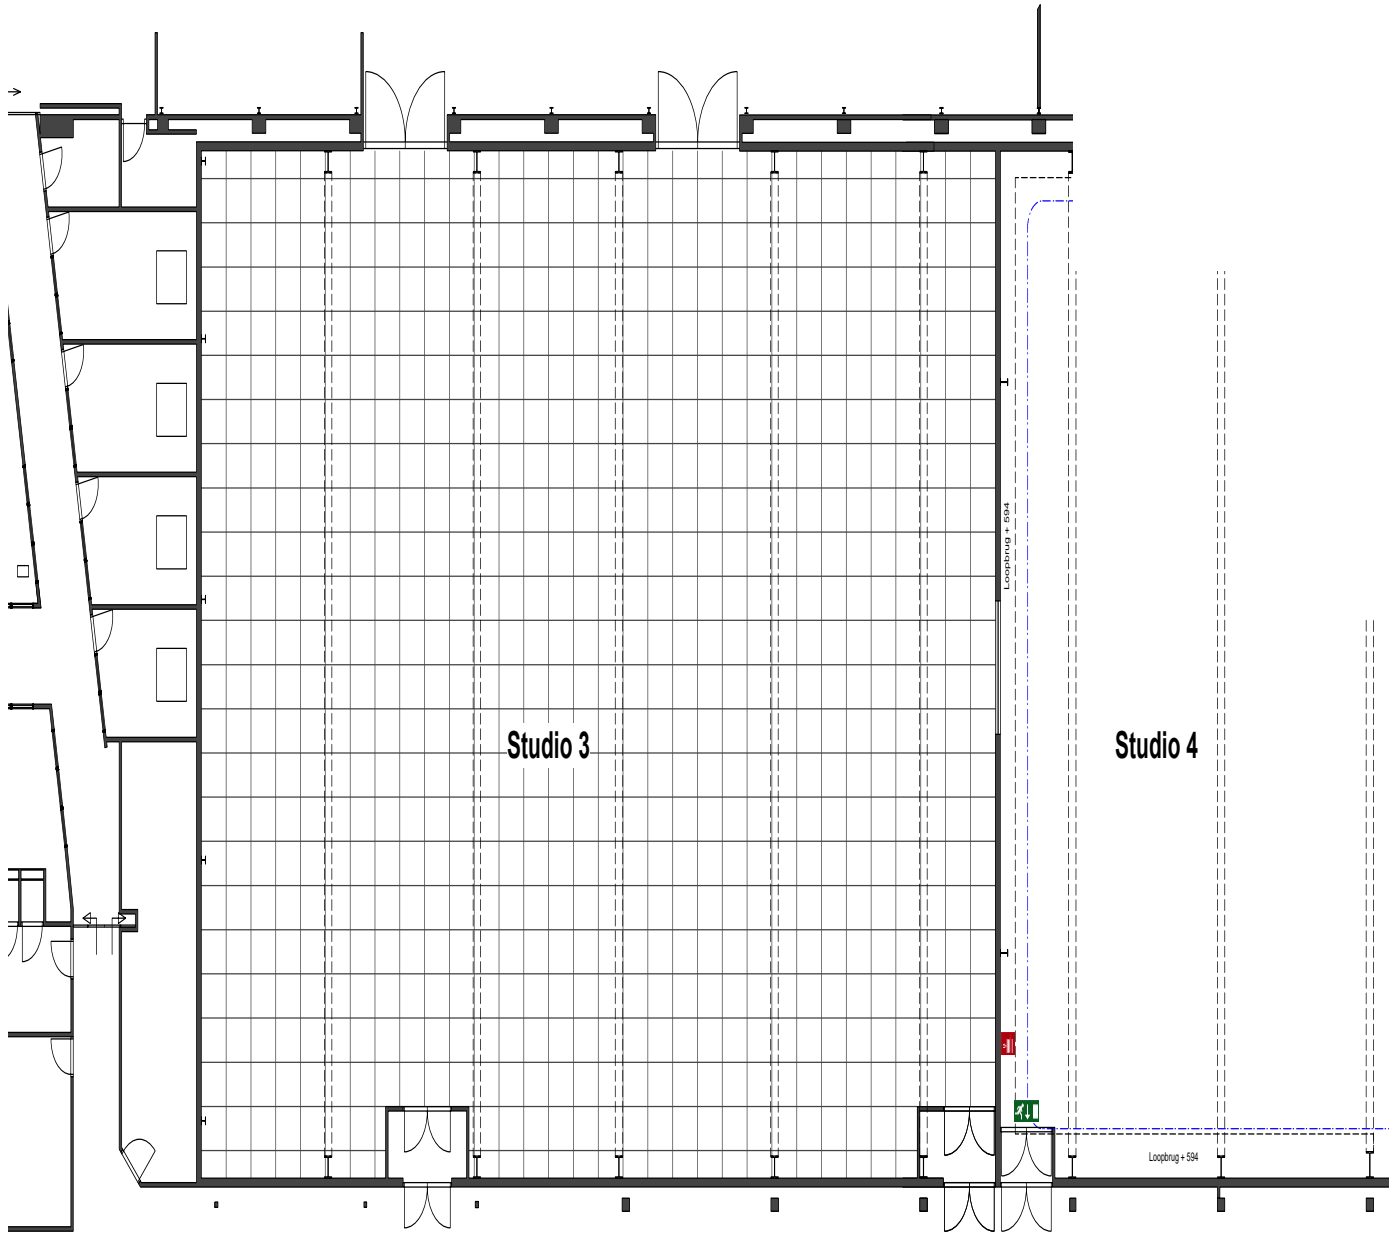

STUDIO'S **AALSMEER**

VAN CLEEFFKADE 15
1431 BA AALSMEER
035 – 77 33 100

Oppervlakte Studio:	Studio bruto: 1312 m ² (35 m x 38,5 m) Studio netto: 1080 m ² (29,4 m x 37 m)
Hoogte tot plafond:	Berging: 602 m ² (27 m x 22,7 m) 10,30 meter (43 m x 22 m)
Rigging:	Geen rigging aanwezig
Belastbaarheid:	90.000 kg verdeeld over het totale dak
Vloerbelasting:	1000 kg/m ²
Gordijnen:	Zwarte gordijnen rondom
Basis lichtplafond:	Geen
Beschikbaar vermogen:	28 x 125A CEE 400V + 1 x 400A op powerlock 400V
Verbindingsmogelijkheden:	Connectiviteit met het EMG HQ Livecentre Productie internet & wifi beschikbaar
Productieruimtes:	6
Kleedkamers:	12
Make-upruimte:	2
Publieksopvang:	Diverse mogelijkheden in overleg
Crewruimte/Catering:	Inpandig grenzend aan studio 1 – via cateraar Aalsmeer Studio's
Parkeergelegenheid:	Voldoende parkeergelegenheid in de parkeergarage (betaald)

IMPRESSIE KLEEDKAMERS, PRODUCTIE- RUIIMTES EN MAKE-UPRUIIMTE

Aditioneel zijn er in overleg verschillende ruimtes bij te huren.

Oppervlakte Studio:	Bruto: 743 m ² (32,2 m x 23,1 m) Netto: 633 m ² (30,6 m x 20,7 m)
Hoogte tot plafond:	8,78 meter
Rigging:	Geen rigging aanwezig
Belastbaarheid:	90.000 kg verdeeld over het totale dak
Vloerbelasting:	500 kg/m ²
Gordijnen:	Zwarte gordijnen
Basis lichtplafond:	Geen
Beschikbaar vermogen:	2x 125A CEE 400V en 2x 32A CEE 400V
Verbindingsmogelijkheden:	Connectiviteit met het EMG HQ Livecentre Productie internet & wifi beschikbaar
Productieruimtes:	1 productieruimte gedeeld met studio 4
Kleedkamers:	6, gelijkvloers met de studio
Make-upruimte:	1
Publieksopvang:	Diverse mogelijkheden in overleg
Crewruimte/Catering:	Inpandig grenzend aan studio 1 – via cateraar Aalsmeer Studio's
Parkeergelegenheid:	Voldoende parkeergelegenheid in de parkeergarage (betaald)