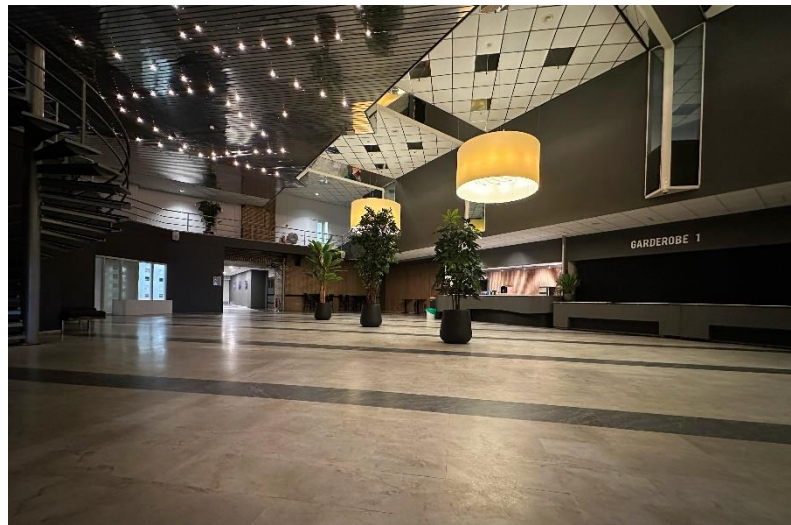

STUDIO 1, 3 & 4

IMPRESSIE KLEEDKAMERS, PRODUCTIE-
RUIMTES EN MAKE-UPRUIJTE

Aditioneel zijn er in overleg verschillende ruimtes bij te huren.