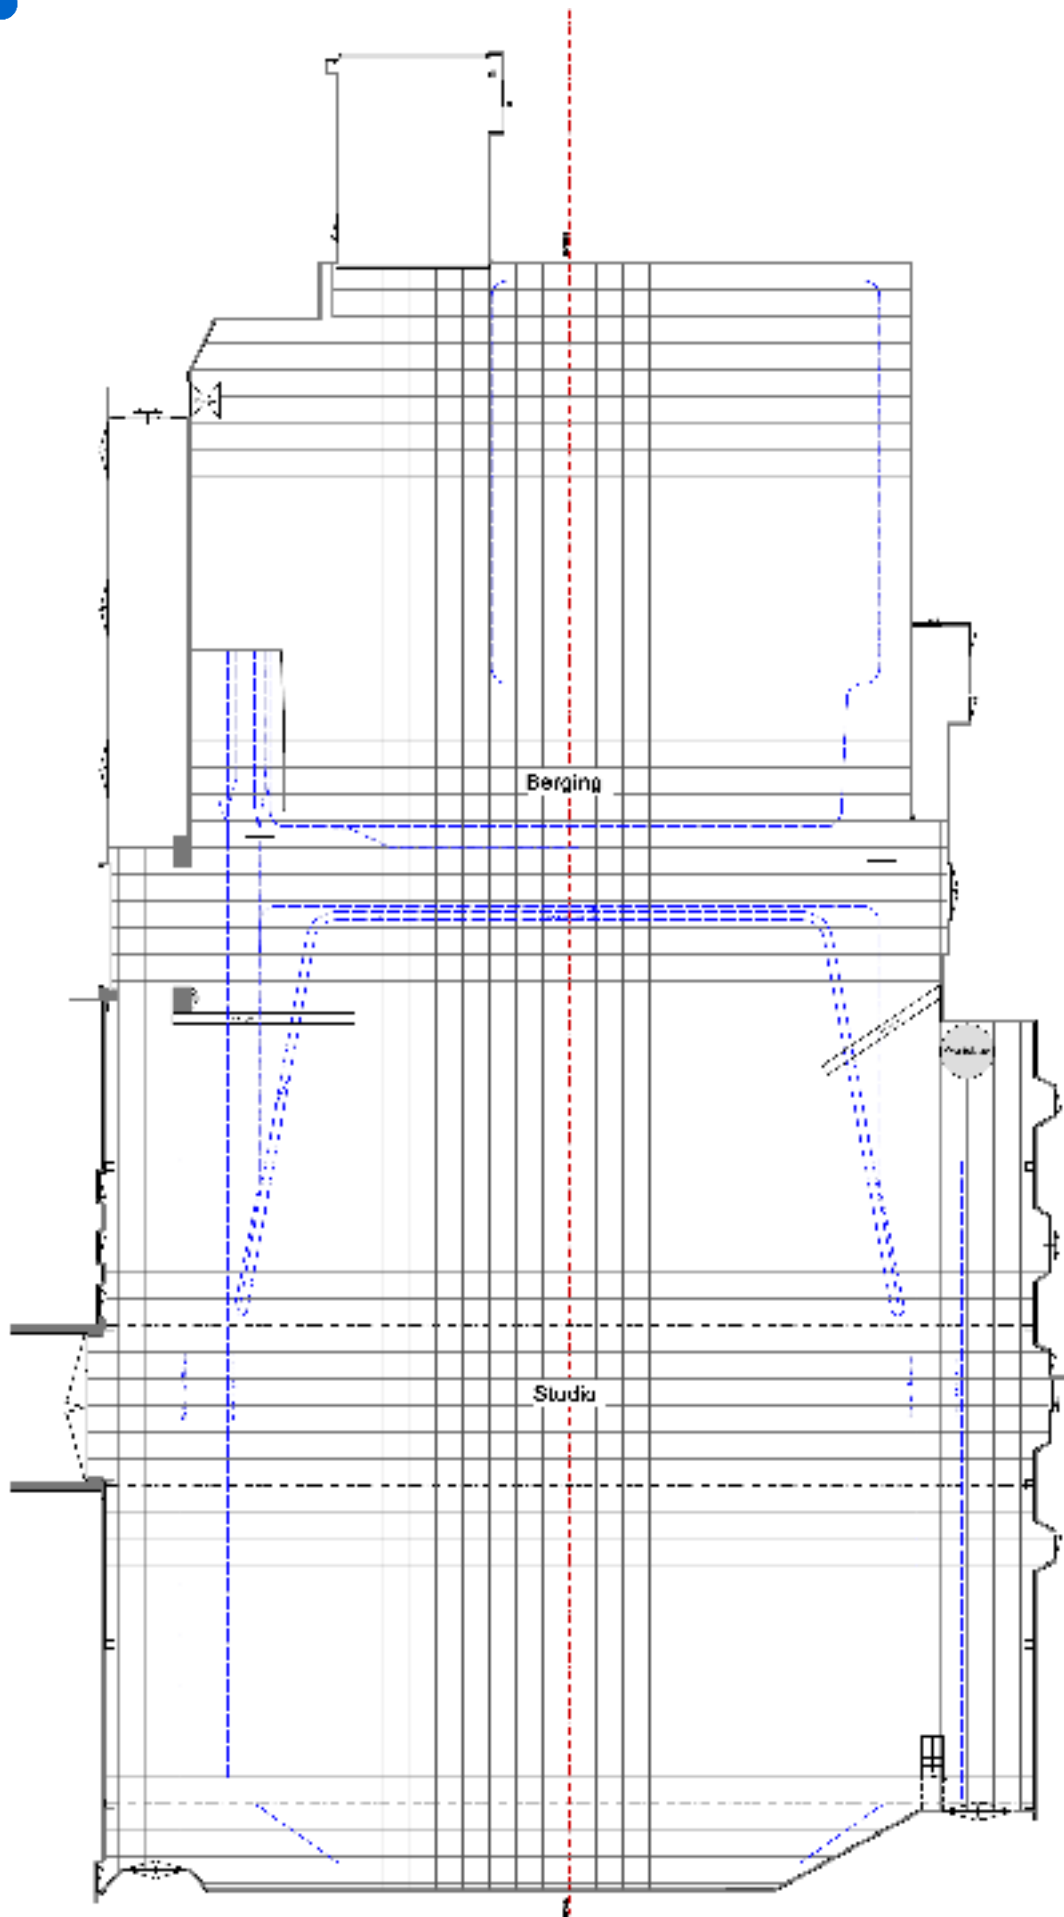

STUDIO'S **AALSMEER**

VAN CLEEFFKADE 15
1431 BA AALSMEER
035 – 77 33 100

Oppervlakte Studio:	Studio bruto: 1312 m ² (35 m x 38,5 m) Studio netto: 1080 m ² (29,4 m x 37 m)
Hoogte tot plafond:	Berging: 602 m ² (27 m x 22,7 m) 10,30 meter (43 m x 22 m)
Rigging:	Geen rigging aanwezig
Belastbaarheid:	90.000 kg verdeeld over het totale dak
Vloerbelasting:	1000 kg/m ²
Gordijnen:	Zwarte gordijnen rondom
Basis lichtplafond:	Geen
Beschikbaar vermogen:	28 x 125A CEE 400V + 1 x 400A op powerlock 400V
Verbindingsmogelijkheden:	Connectiviteit met het EMG HQ Livecentre Productie internet & wifi beschikbaar
Productieruimtes:	6
Kleedkamers:	12
Make-upruimte:	2
Publieksopvang:	Diverse mogelijkheden in overleg
Crewruimte/Catering:	Inpandig grenzend aan studio 1 – via cateraar Aalsmeer Studio's
Parkeergelegenheid:	Voldoende parkeergelegenheid in de parkeergarage (betaald)

IMPRESSIE KLEEDKAMERS, PRODUCTIE- RUIIMTES EN MAKE-UPRUIIMTE

Aditioneel zijn er in overleg verschillende ruimtes bij te huren.

Oppervlakte Studio:	Bruto: 743 m ² (32,2 m x 23,1 m) Netto: 633 m ² (30,6 m x 20,7 m)
Hoogte tot plafond:	8,78 meter
Rigging:	Geen rigging aanwezig
Belastbaarheid:	90.000 kg verdeeld over het totale dak
Vloerbelasting:	500 kg/m ²
Gordijnen:	Zwarte gordijnen
Basis lichtplafond:	Geen
Beschikbaar vermogen:	2x 125A CEE 400V en 2x 32A CEE 400V
Verbindingsmogelijkheden:	Connectiviteit met het EMG HQ Livecentre Productie internet & wifi beschikbaar
Productieruimtes:	1 productieruimte gedeeld met studio 4
Kleedkamers:	6, gelijkvloers met de studio
Make-upruimte:	1
Publieksopvang:	Diverse mogelijkheden in overleg
Crewruimte/Catering:	Inpandig grenzend aan studio 1 – via cateraar Aalsmeer Studio's
Parkeergelegenheid:	Voldoende parkeergelegenheid in de parkeergarage (betaald)