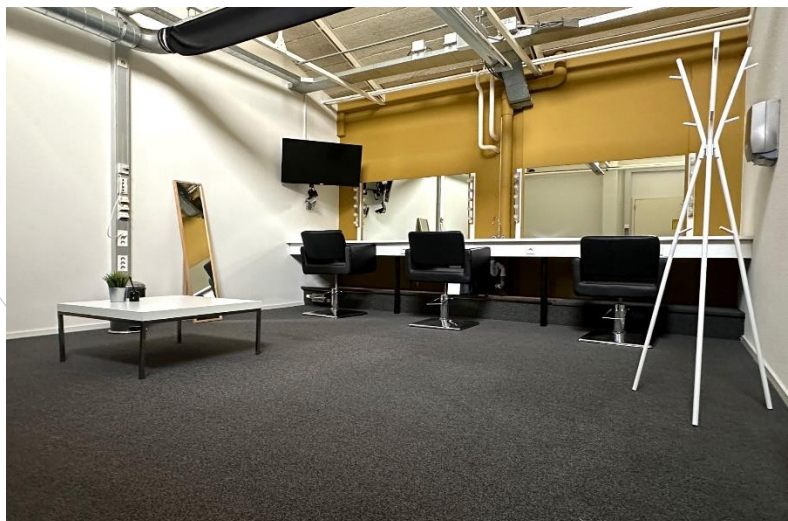

IMPRESSIE KLEEDKAMERS, PRODUCTIE- RUIIMTES EN MAKE-UPRUIIMTE

Aditioneel zijn er in overleg verschillende ruimtes bij te huren.

Oppervlakte Studio:	Bruto: 743 m ² (32,2 m x 23,1 m) Netto: 633 m ² (30,6 m x 20,7 m)
Hoogte tot plafond:	8,78 meter
Rigging:	Geen rigging aanwezig
Belastbaarheid:	90.000 kg verdeeld over het totale dak
Vloerbelasting:	500 kg/m ²
Gordijnen:	Zwarte gordijnen
Basis lichtplafond:	Geen
Beschikbaar vermogen:	2x 125A CEE 400V en 2x 32A CEE 400V
Verbindingsmogelijkheden:	Connectiviteit met het EMG HQ Livecentre Productie internet & wifi beschikbaar
Productieruimtes:	1 productieruimte gedeeld met studio 4
Kleedkamers:	6, gelijkvloers met de studio
Make-upruimte:	1
Publieksopvang:	Diverse mogelijkheden in overleg
Crewruimte/Catering:	Inpandig grenzend aan studio 1 – via cateraar Aalsmeer Studio's
Parkeergelegenheid:	Voldoende parkeergelegenheid in de parkeergarage (betaald)

STUDIO 3 & 4

IMPRESSIE KLEEDKAMERS, PRODUCTIE-
RUIIMTES EN MAKE-UPRUIIMTE

Aditioneel zijn er in overleg verschillende ruimtes bij te huren.

Oppervlakte Studio:	Bruto: 657 m ² (28,25 m x 23,25 m) Netto: 546 m ² (26 m x 21 m)
Hoogte tot plafond:	7,8 meter
Rigging:	Geen rigging aanwezig
Belastbaarheid:	90.000 kg verdeeld over het totale dak
Vloerbelasting:	500 kg/m ²
Gordijnen:	Zwarte gordijnen rondom van 8 meter hoogte
Basis lichtplafond:	Geen
Beschikbaar vermogen:	2x 125A CEE 400V en 2x 32A CEE 400V
Verbindingsmogelijkheden:	Connectiviteit met het EMG HQ Livecentre Productie internet & wifi beschikbaar
Productieruimtes:	1 productieruimte gedeeld met studio 3
Kleedkamers:	6 op 1e etage
Make-upruimte:	1 op 1e etage
Publieksopvang:	Diverse mogelijkheden in overleg
Crewruimte/Catering:	Inpandig grenzend aan studio 1 – via cateraar Aalsmeer Studio's
Parkeergelegenheid:	Voldoende parkeergelegenheid in de parkeergarage (betaald)