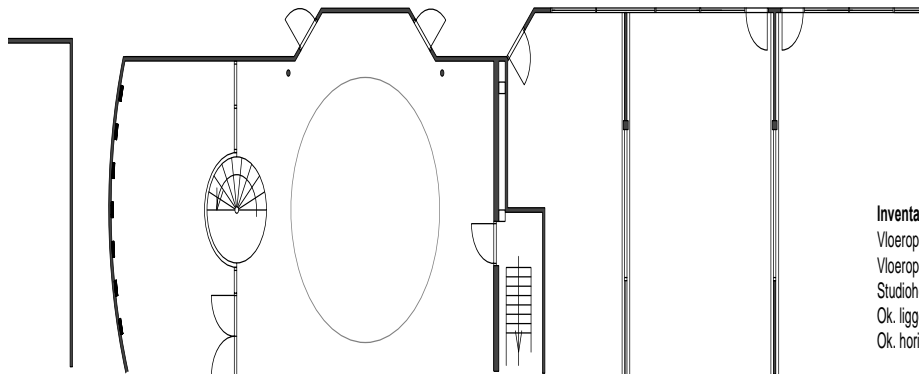

STUDIO'S **AALSMEER**

VAN CLEEFFKADE 15
1431 BA AALSMEER
035 – 77 33 100

Oppervlakte Studio:	Studio bruto: 1312 m ² (35 m x 38,5 m) Studio netto: 1080 m ² (29,4 m x 37 m)
Hoogte tot plafond:	Berging: 602 m ² (27 m x 22,7 m) 10,30 meter (43 m x 22 m)
Rigging:	Geen rigging aanwezig
Belastbaarheid:	90.000 kg verdeeld over het totale dak
Vloerbelasting:	1000 kg/m ²
Gordijnen:	Zwarte gordijnen rondom
Basis lichtplafond:	Geen
Beschikbaar vermogen:	28 x 125A CEE 400V + 1 x 400A op powerlock 400V
Verbindingsmogelijkheden:	Connectiviteit met het EMG HQ Livecentre Productie internet & wifi beschikbaar
Productieruimtes:	6
Kleedkamers:	12
Make-upruimte:	2
Publieksopvang:	Diverse mogelijkheden in overleg
Crewruimte/Catering:	Inpandig grenzend aan studio 1 – via cateraar Aalsmeer Studio's
Parkeergelegenheid:	Voldoende parkeergelegenheid in de parkeergarage (betaald)

IMPRESSIE KLEEDKAMERS, PRODUCTIE- RUIIMTES EN MAKE-UPRUIIMTE

Aditioneel zijn er in overleg verschillende ruimtes bij te huren.

Oppervlakte Studio:	Bruto: 743 m ² (32,2 m x 23,1 m) Netto: 633 m ² (30,6 m x 20,7 m)
Hoogte tot plafond:	8,78 meter
Rigging:	Geen rigging aanwezig
Belastbaarheid:	90.000 kg verdeeld over het totale dak
Vloerbelasting:	500 kg/m ²
Gordijnen:	Zwarte gordijnen
Basis lichtplafond:	Geen
Beschikbaar vermogen:	2x 125A CEE 400V en 2x 32A CEE 400V
Verbindingsmogelijkheden:	Connectiviteit met het EMG HQ Livecentre Productie internet & wifi beschikbaar
Productieruimtes:	1 productieruimte gedeeld met studio 4
Kleedkamers:	6, gelijkvloers met de studio
Make-upruimte:	1
Publieksopvang:	Diverse mogelijkheden in overleg
Crewruimte/Catering:	Inpandig grenzend aan studio 1 – via cateraar Aalsmeer Studio's
Parkeergelegenheid:	Voldoende parkeergelegenheid in de parkeergarage (betaald)