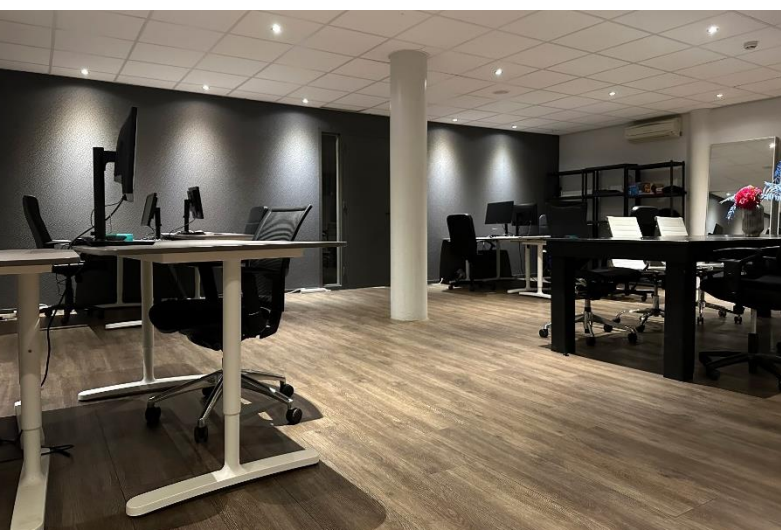

STUDIO'S **AALSMEER**

VAN CLEEFFKADE 15
1431 BA AALSMEER
035 – 77 33 100

Oppervlakte Studio:	Studio bruto: 1312 m ² (35 m x 38,5 m) Studio netto: 1080 m ² (29,4 m x 37 m)
Hoogte tot plafond:	Berging: 602 m ² (27 m x 22,7 m) 10,30 meter (43 m x 22 m)
Rigging:	Geen rigging aanwezig
Belastbaarheid:	90.000 kg verdeeld over het totale dak
Vloerbelasting:	1000 kg/m ²
Gordijnen:	Zwarte gordijnen rondom
Basis lichtplafond:	Geen
Beschikbaar vermogen:	28 x 125A CEE 400V + 1 x 400A op powerlock 400V
Verbindingsmogelijkheden:	Connectiviteit met het EMG HQ Livecentre Productie internet & wifi beschikbaar
Productieruimtes:	6
Kleedkamers:	12
Make-upruimte:	2
Publieksopvang:	Diverse mogelijkheden in overleg
Crewruimte/Catering:	Inpandig grenzend aan studio 1 – via cateraar Aalsmeer Studio's
Parkeergelegenheid:	Voldoende parkeergelegenheid in de parkeergarage (betaald)

IMPRESSIE KLEEDKAMERS, PRODUCTIE- RUIIMTES EN MAKE-UPRUIIMTE

Aditioneel zijn er in overleg verschillende ruimtes bij te huren.

Oppervlakte Studio:	Bruto: 743 m ² (32,2 m x 23,1 m) Netto: 633 m ² (30,6 m x 20,7 m)
Hoogte tot plafond:	8,78 meter
Rigging:	Geen rigging aanwezig
Belastbaarheid:	90.000 kg verdeeld over het totale dak
Vloerbelasting:	500 kg/m ²
Gordijnen:	Zwarte gordijnen
Basis lichtplafond:	Geen
Beschikbaar vermogen:	2x 125A CEE 400V en 2x 32A CEE 400V
Verbindingsmogelijkheden:	Connectiviteit met het EMG HQ Livecentre Productie internet & wifi beschikbaar
Productieruimtes:	1 productieruimte gedeeld met studio 4
Kleedkamers:	6, gelijkvloers met de studio
Make-upruimte:	1
Publieksopvang:	Diverse mogelijkheden in overleg
Crewruimte/Catering:	Inpandig grenzend aan studio 1 – via cateraar Aalsmeer Studio's
Parkeergelegenheid:	Voldoende parkeergelegenheid in de parkeergarage (betaald)