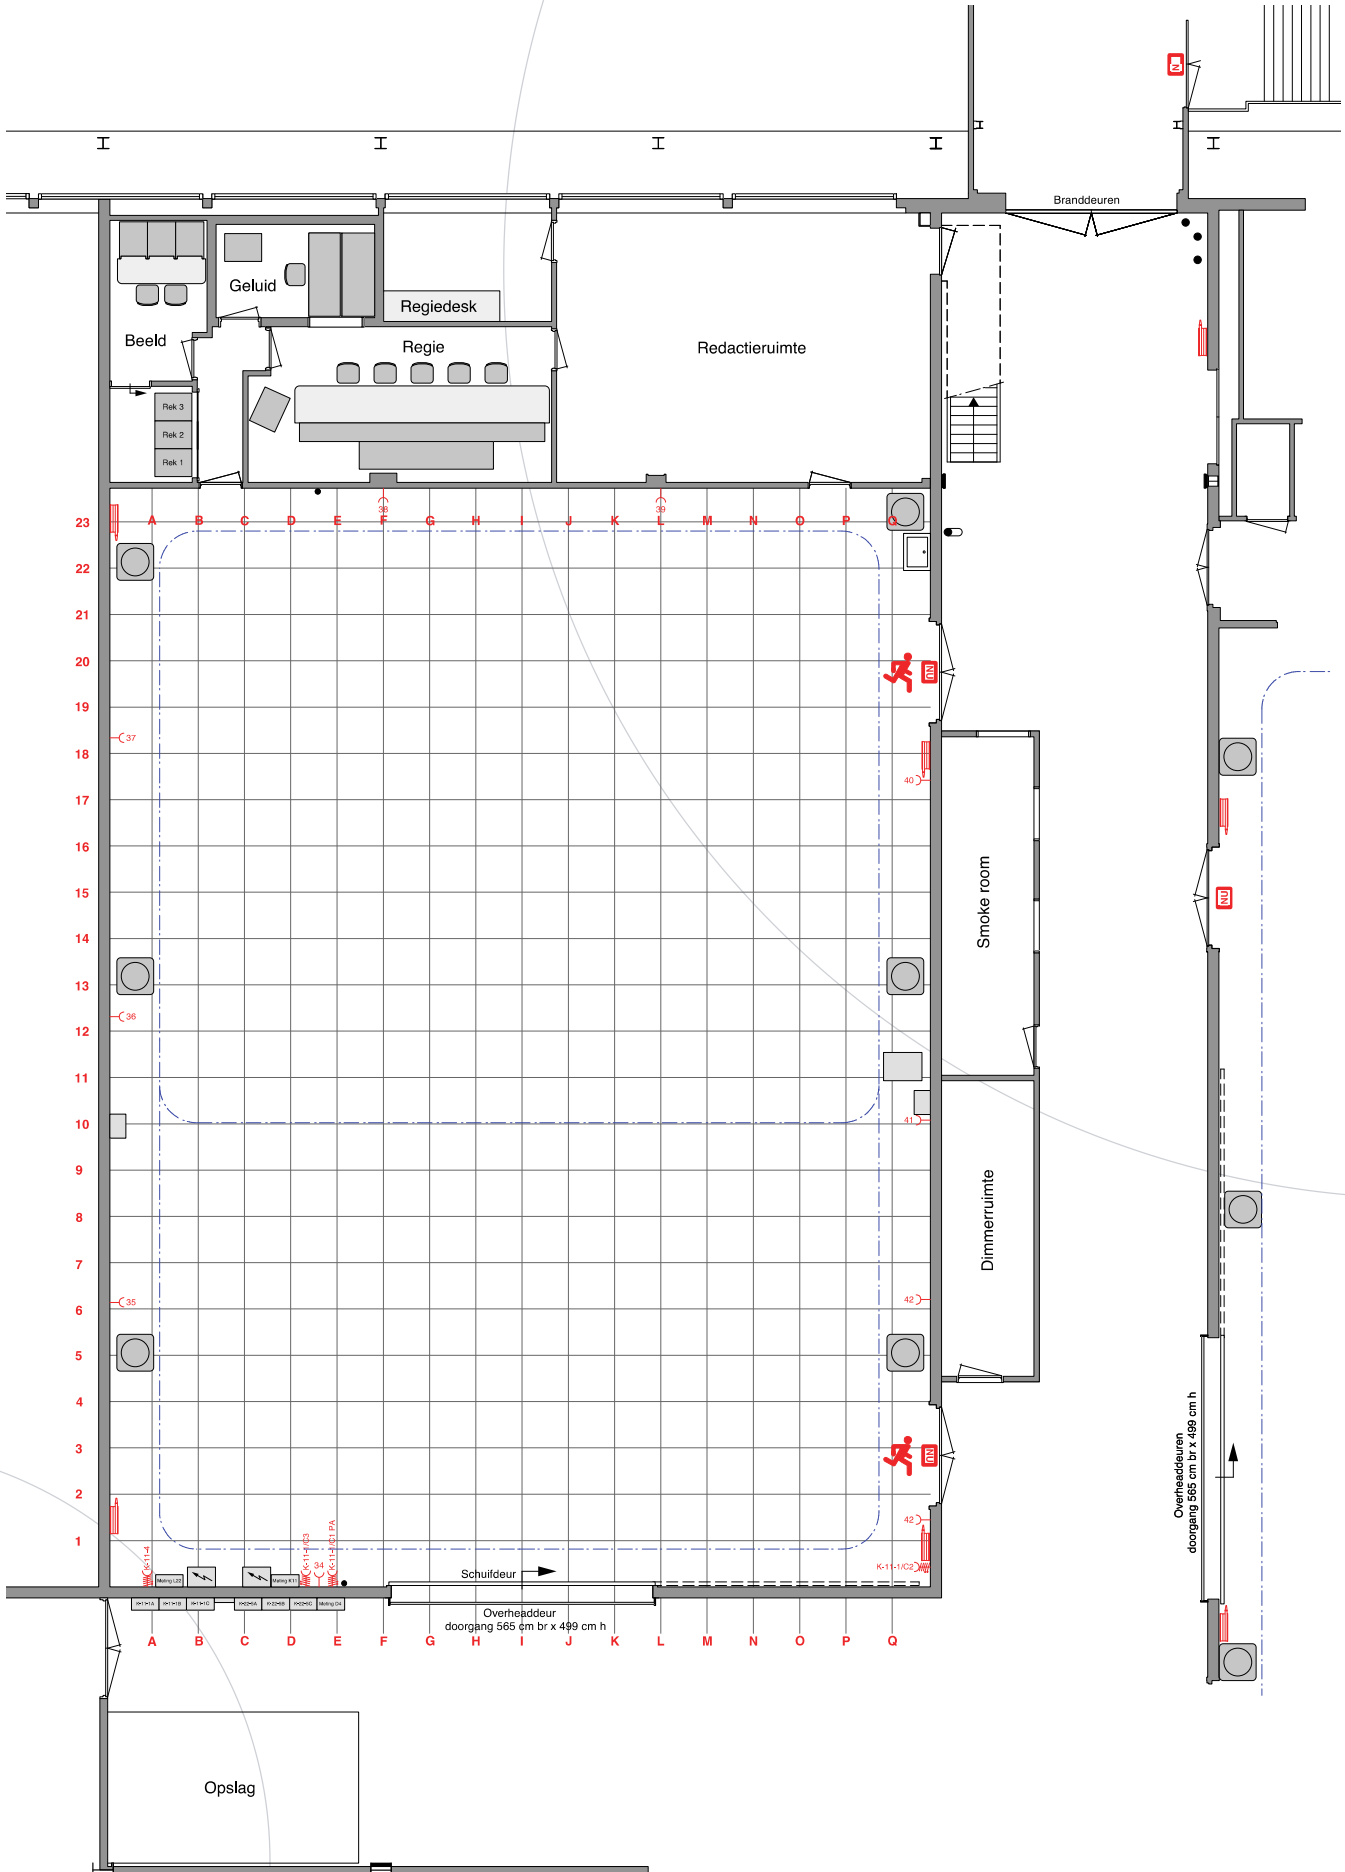

STUDIO **31**

JOOP VAN DEN ENDE PLEIN 7
1217 WC HILVERSUM
035 – 77 33 100

Oppervlakte Studio:	Bruto: 623 m ² (23,5 m x 26,5 m) Netto: 520 m ² (21,6 m x 24,1 m)
Hoogte tot plafond:	7,80 meter
Rigging:	Matrassen, onderzijde op 5,69 meter hoog
Belastbaarheid:	50 kg/m ²
Vloerbelasting:	1000 kg/m ²
Gordijnen:	Zwart gordijn rondom. Witte horizon van 50 meter
Beschikbaar vermogen:	Totaal 3 x 600A
Verbindingsmogelijkheden:	Connectiviteit met het EMG HQ Livecenter Productie internet & wifi beschikbaar
Productieruimte:	1
Kleedkamers:	12, delen met Studio 32
Make-upruimte:	2, delen met Studio 32
Publieksopvang:	Begane grond, delen met Studio 32
Crewruimte/Catering:	Begane grond, delen met Studio 32
Parkeergelegenheid:	Parkeren op parkeerdek A (betaald)

Oppervlakte Studio:	Bruto 420 m ² (17,7 m x 23,7 m) Netto: 332 m ² (15,5 m x 21,4 m)
Hoogte tot plafond:	6,90 meter
Rigging:	Vaste V-truss tegen dakspant aan. onderzijde op 6,6 meter hoog
Belastbaarheid:	50 kg/m ²
Vloerbelasting:	1000 kg/m ²
Gordijnen:	Zwart gordijn rondom
Beschikbaar vermogen:	Totaal 3 x 250A
Verbindingsmogelijkheden:	Connectiviteit met het United HQ Livecenter Productie internet & wifi beschikbaar
Productieruimte:	1
Kleedkamers:	12, delen met Studio 31
Make-upruimte:	2, delen met Studio 31
Publieksoptvang:	Begane grond, delen met Studio 31
Crewruimte/Catering:	Begane grond, delen met Studio 31
Parkeergelegenheid:	Parkeren op parkeerdek A (betaald)

STUDIO 33

FRANCISCUSWEG 249
1216 SG HILVERSUM
035 – 77 33 100

Oppervlakte Studio:

Bruto: 569,60 m² (21,80 m x 27,70 m) *

Netto: 480,80 m² (19,50 m x 16,32 m) **

Let op: geen gelijkmatige studiówanden. Zie plattegrond

Hoogte tot plafond:

10 meter en 9,30 meter tot onderkant spant

Rigging:

Geen rigging aanwezig

Belastbaarheid:

Via lichtleverancier

Vloerbelasting:

1500 kg/m²