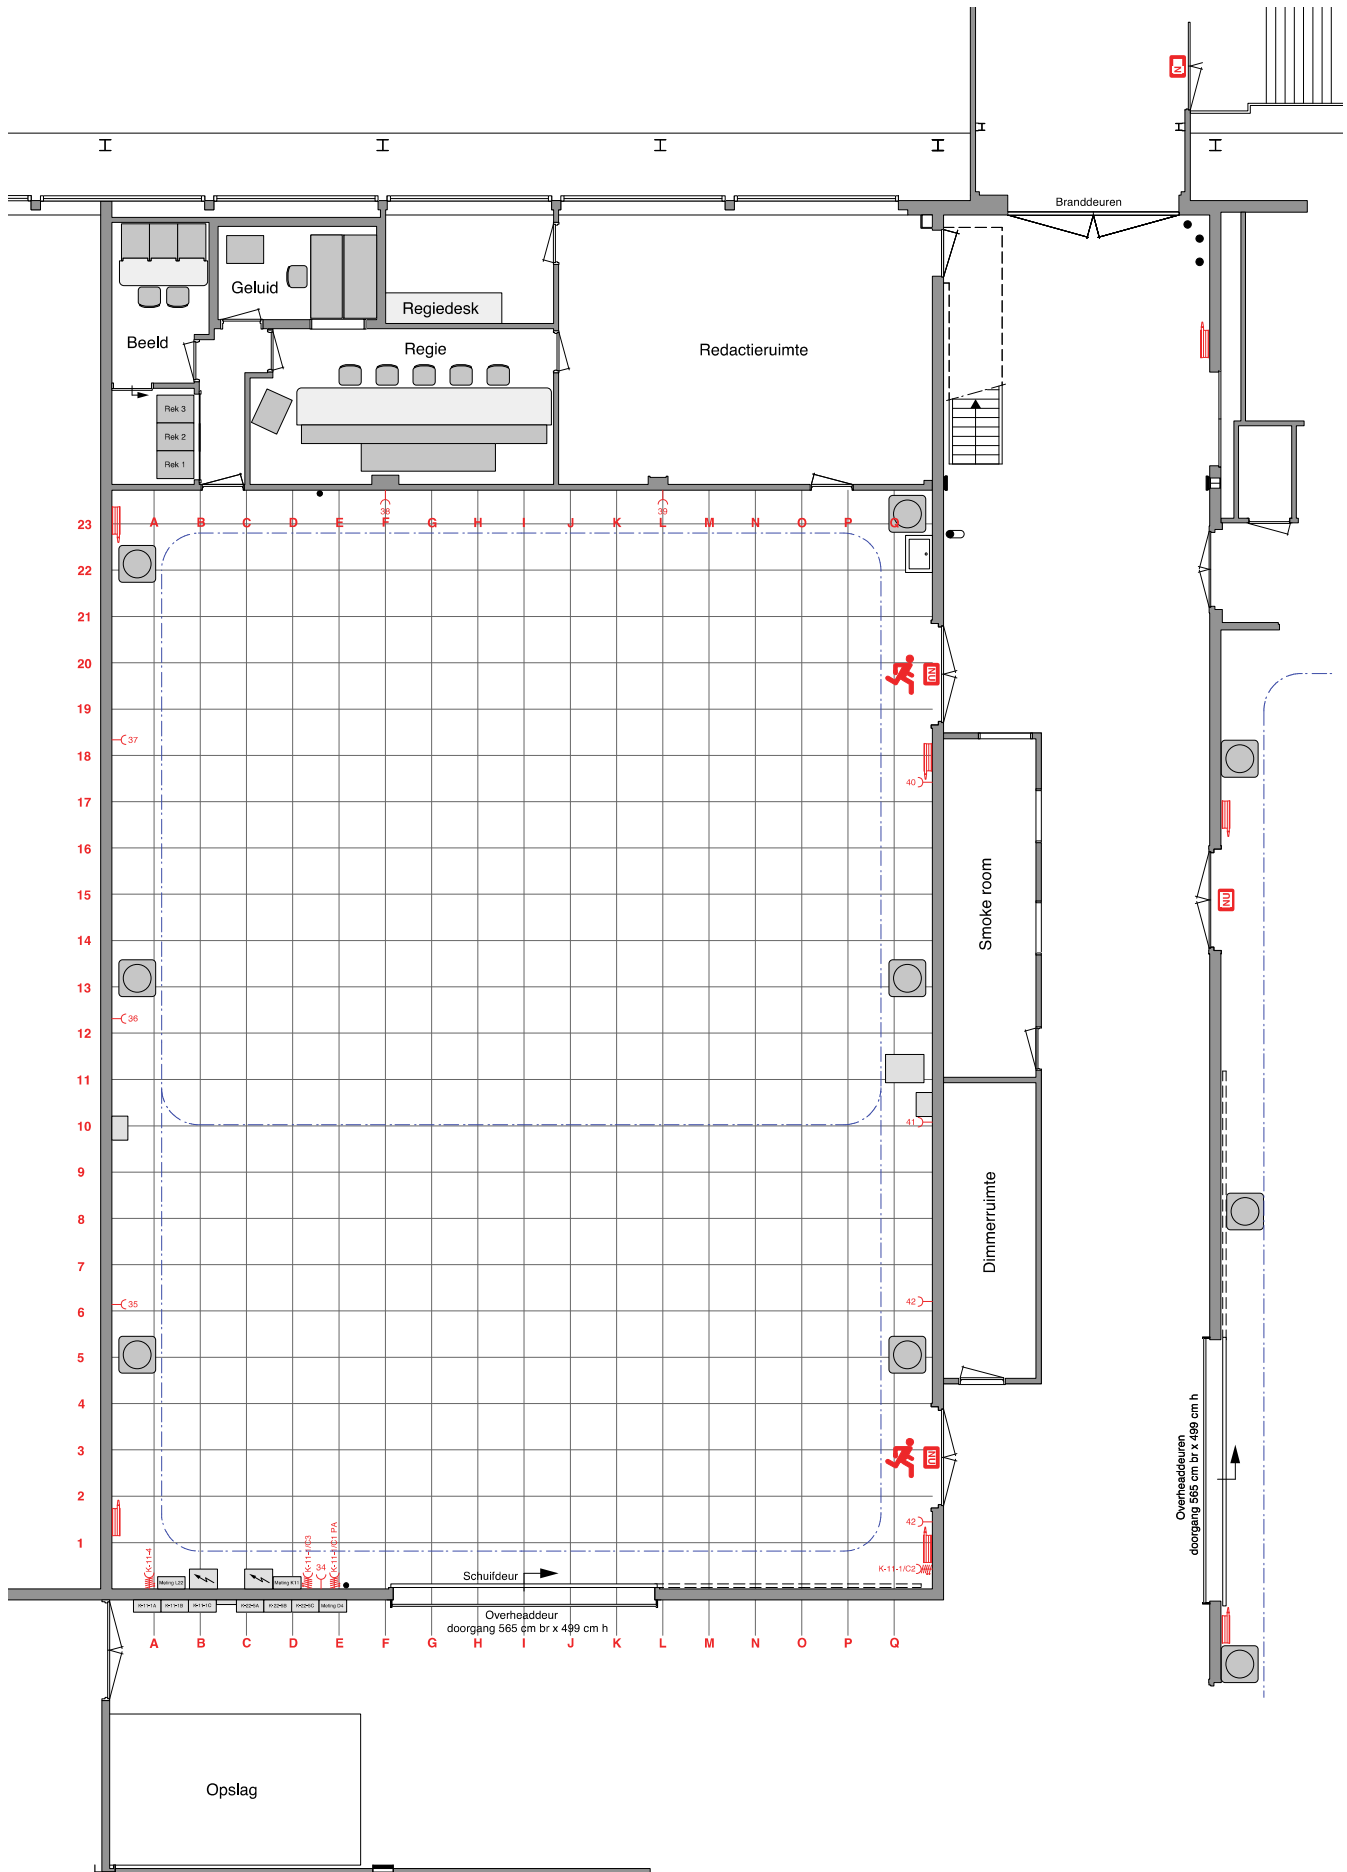

STUDIO **32**

JOOP VAN DEN ENDE PLEIN 7
1217 WC HILVERSUM
035 – 77 33 100

Oppervlakte Studio:	Bruto 420 m ² (17,7 m x 23,7 m) Netto: 332 m ² (15,5 m x 21,4 m)
Hoogte tot plafond:	6,90 meter
Rigging:	Vaste V-truss tegen dakspant aan. onderzijde op 6,6 meter hoog
Belastbaarheid:	50 kg/m ²
Vloerbelasting:	1000 kg/m ²
Gordijnen:	Zwart gordijn rondom
Beschikbaar vermogen:	Totaal 3 x 250A
Verbindingsmogelijkheden:	Connectiviteit met het United HQ Livecenter Productie internet & wifi beschikbaar
Productieruimte:	1
Kleedkamers:	12, delen met Studio 31
Make-upruimte:	2, delen met Studio 31
Publieksoptvang:	Begane grond, delen met Studio 31
Crewruimte/Catering:	Begane grond, delen met Studio 31
Parkeergelegenheid:	Parkeren op parkeerdek A (betaald)