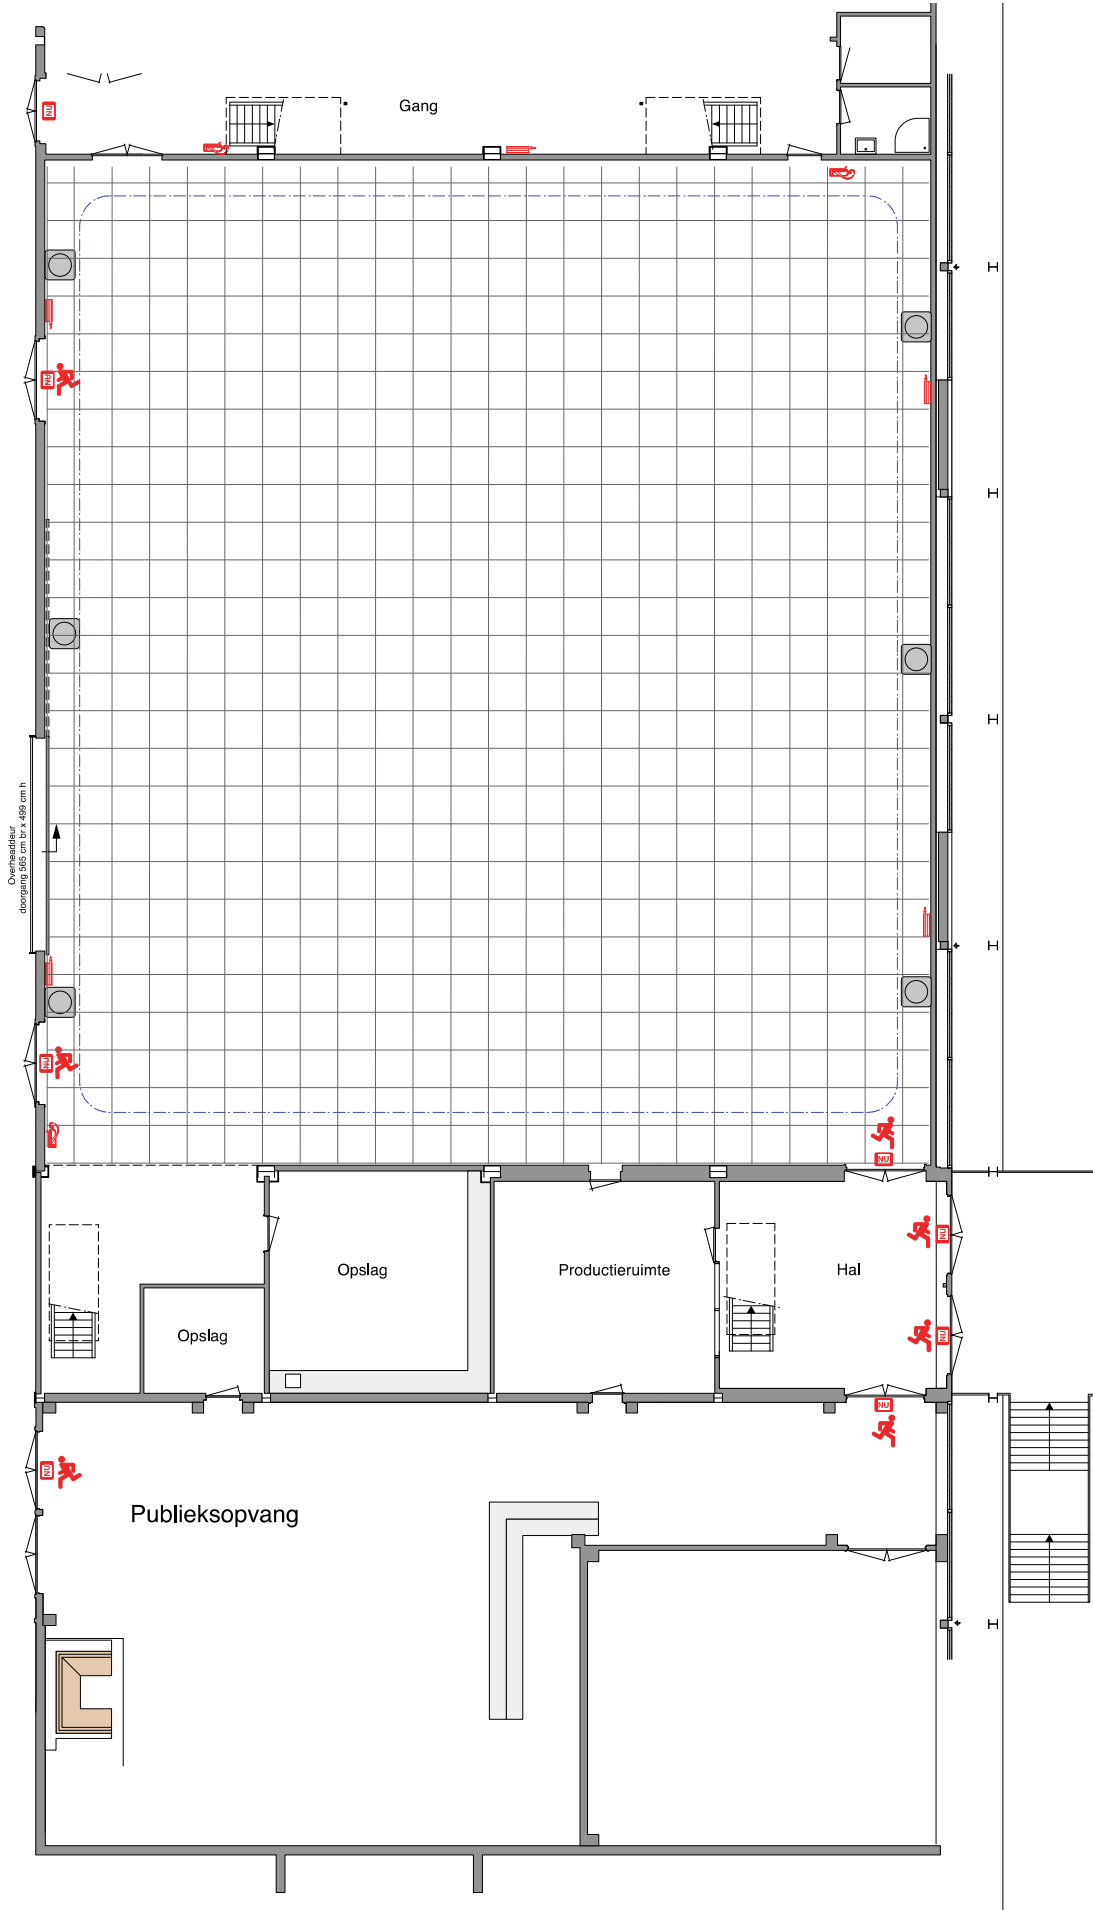

STUDIO **31**

JOOP VAN DEN ENDE PLEIN 7
1217 WC HILVERSUM
035 – 77 33 100

Oppervlakte Studio:	Bruto: 623 m ² (23,5 m x 26,5 m) Netto: 520 m ² (21,6 m x 24,1 m)
Hoogte tot plafond:	7,80 meter
Rigging:	Matrassen, onderzijde op 5,69 meter hoog
Belastbaarheid:	50 kg/m ²
Vloerbelasting:	1000 kg/m ²
Gordijnen:	Zwart gordijn rondom. Witte horizon van 50 meter
Beschikbaar vermogen:	Totaal 3 x 600A
Verbindingsmogelijkheden:	Connectiviteit met het EMG HQ Livecenter Productie internet & wifi beschikbaar
Productieruimte:	1
Kleedkamers:	12, delen met Studio 32
Make-upruimte:	2, delen met Studio 32
Publieksopvang:	Begane grond, delen met Studio 32
Crewruimte/Catering:	Begane grond, delen met Studio 32
Parkeergelegenheid:	Parkeren op parkeerdek A (betaald)

Oppervlakte Studio:	Bruto 420 m ² (17,7 m x 23,7 m) Netto: 332 m ² (15,5 m x 21,4 m)
Hoogte tot plafond:	6,90 meter
Rigging:	Vaste V-truss tegen dakspant aan. onderzijde op 6,6 meter hoog
Belastbaarheid:	50 kg/m ²
Vloerbelasting:	1000 kg/m ²
Gordijnen:	Zwart gordijn rondom
Beschikbaar vermogen:	Totaal 3 x 250A
Verbindingsmogelijkheden:	Connectiviteit met het United HQ Livecenter Productie internet & wifi beschikbaar
Productieruimte:	1
Kleedkamers:	12, delen met Studio 31
Make-upruimte:	2, delen met Studio 31
Publieksoptvang:	Begane grond, delen met Studio 31
Crewruimte/Catering:	Begane grond, delen met Studio 31
Parkeergelegenheid:	Parkeren op parkeerdek A (betaald)

STUDIO 33

FRANCISCUSWEG 249
1216 SG HILVERSUM
035 – 77 33 100

Oppervlakte Studio:

Bruto: 569,60 m² (21,80 m x 27,70 m) *

Netto: 480,80 m² (19,50 m x 16,32 m) **

Let op: geen gelijkmatige studiówanden. Zie plattegrond

Hoogte tot plafond:

10 meter en 9,30 meter tot onderkant spant

Rigging:

Geen rigging aanwezig

Belastbaarheid:

Via lichtleverancier

Vloerbelasting:

1500 kg/m²