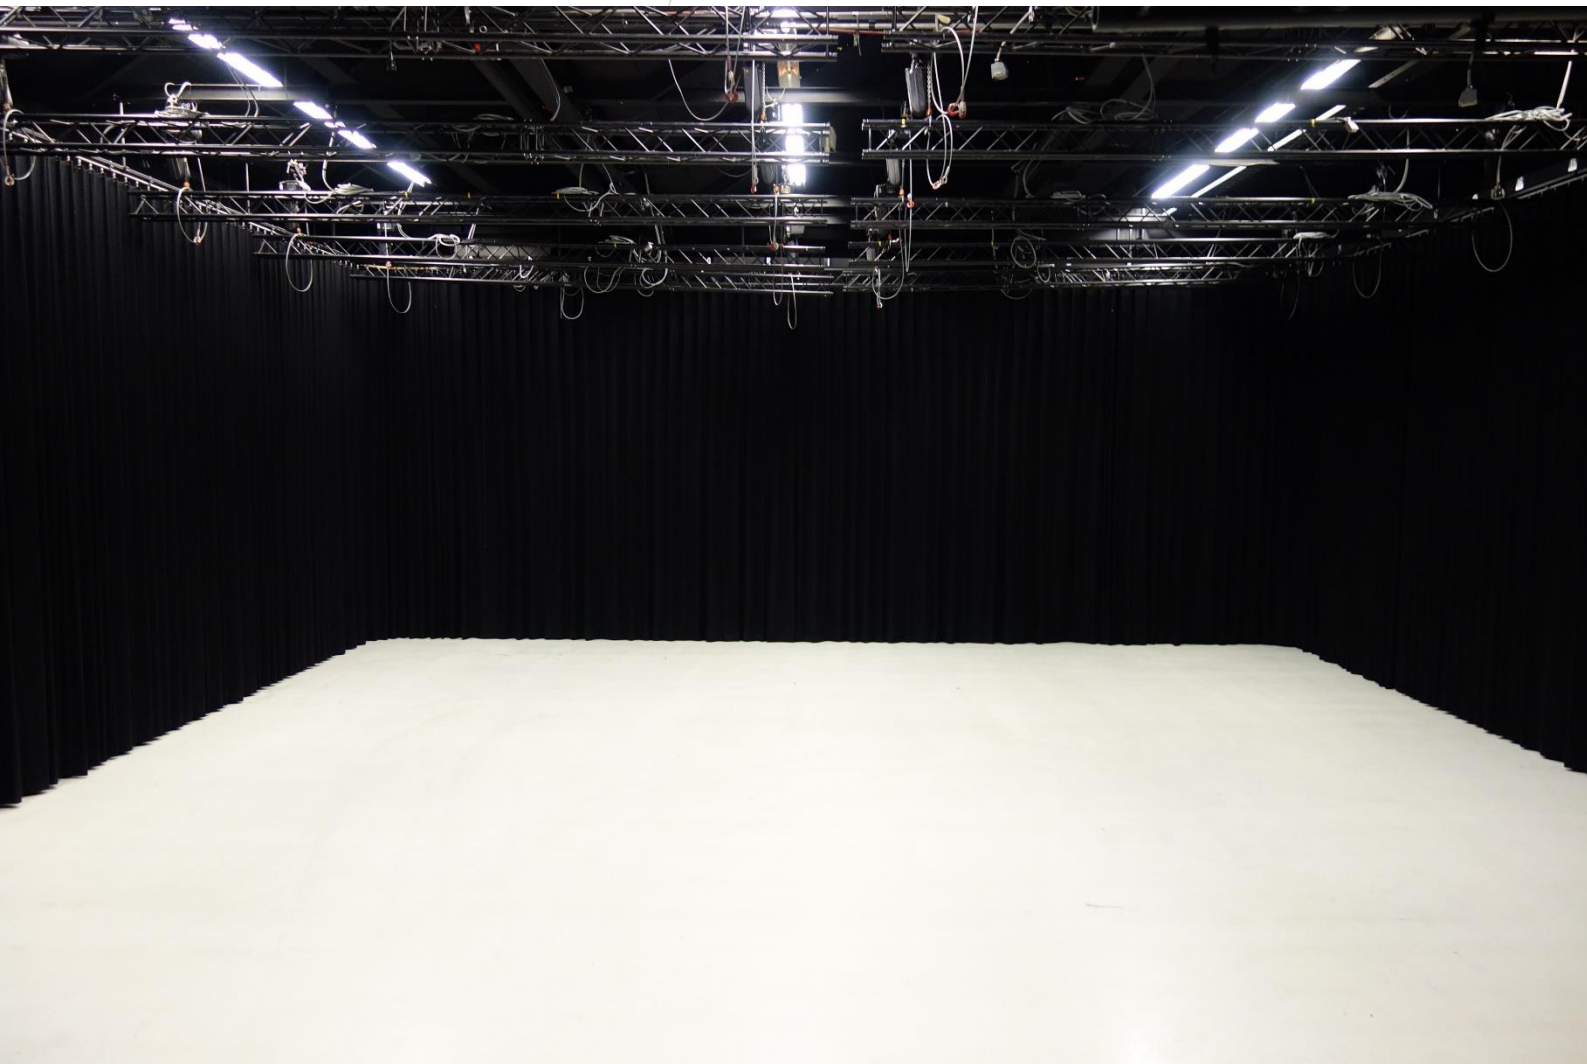

STUDIO **31**

JOOP VAN DEN ENDE PLEIN 7
1217 WC HILVERSUM
035 – 77 33 100

Oppervlakte Studio:	Bruto: 623 m ² (23,5 m x 26,5 m) Netto: 520 m ² (21,6 m x 24,1 m)
Hoogte tot plafond:	7,80 meter
Rigging:	Matrassen, onderzijde op 5,69 meter hoog
Belastbaarheid:	50 kg/m ²
Vloerbelasting:	1000 kg/m ²
Gordijnen:	Zwart gordijn rondom. Witte horizon van 50 meter
Beschikbaar vermogen:	Totaal 3 x 600A
Verbindingsmogelijkheden:	Connectiviteit met het EMG HQ Livecenter Productie internet & wifi beschikbaar
Productieruimte:	1
Kleedkamers:	12, delen met Studio 32
Make-upruimte:	2, delen met Studio 32
Publieksopvang:	Begane grond, delen met Studio 32
Crewruimte/Catering:	Begane grond, delen met Studio 32
Parkeergelegenheid:	Parkeren op parkeerdek A (betaald)

Oppervlakte Studio:	Bruto 420 m ² (17,7 m x 23,7 m) Netto: 332 m ² (15,5 m x 21,4 m)
Hoogte tot plafond:	6,90 meter
Rigging:	Vaste V-truss tegen dakspant aan. onderzijde op 6,6 meter hoog
Belastbaarheid:	50 kg/m ²
Vloerbelasting:	1000 kg/m ²
Gordijnen:	Zwart gordijn rondom
Beschikbaar vermogen:	Totaal 3 x 250A
Verbindingsmogelijkheden:	Connectiviteit met het United HQ Livecenter Productie internet & wifi beschikbaar
Productieruimte:	1
Kleedkamers:	12, delen met Studio 31
Make-upruimte:	2, delen met Studio 31
Publieksoptvang:	Begane grond, delen met Studio 31
Crewruimte/Catering:	Begane grond, delen met Studio 31
Parkeergelegenheid:	Parkeren op parkeerdek A (betaald)

Hoogte tot plafond:

10 meter en 9,30 meter tot onderkant spant

Rigging:

Geen rigging aanwezig

Belastbaarheid:

Via lichtleverancier

Vloerbelasting:

1500 kg/m²

Productieruimte:

1

Kleedkamers:

5

Make-upruimte:

1

Publieksopvang:

160 m²