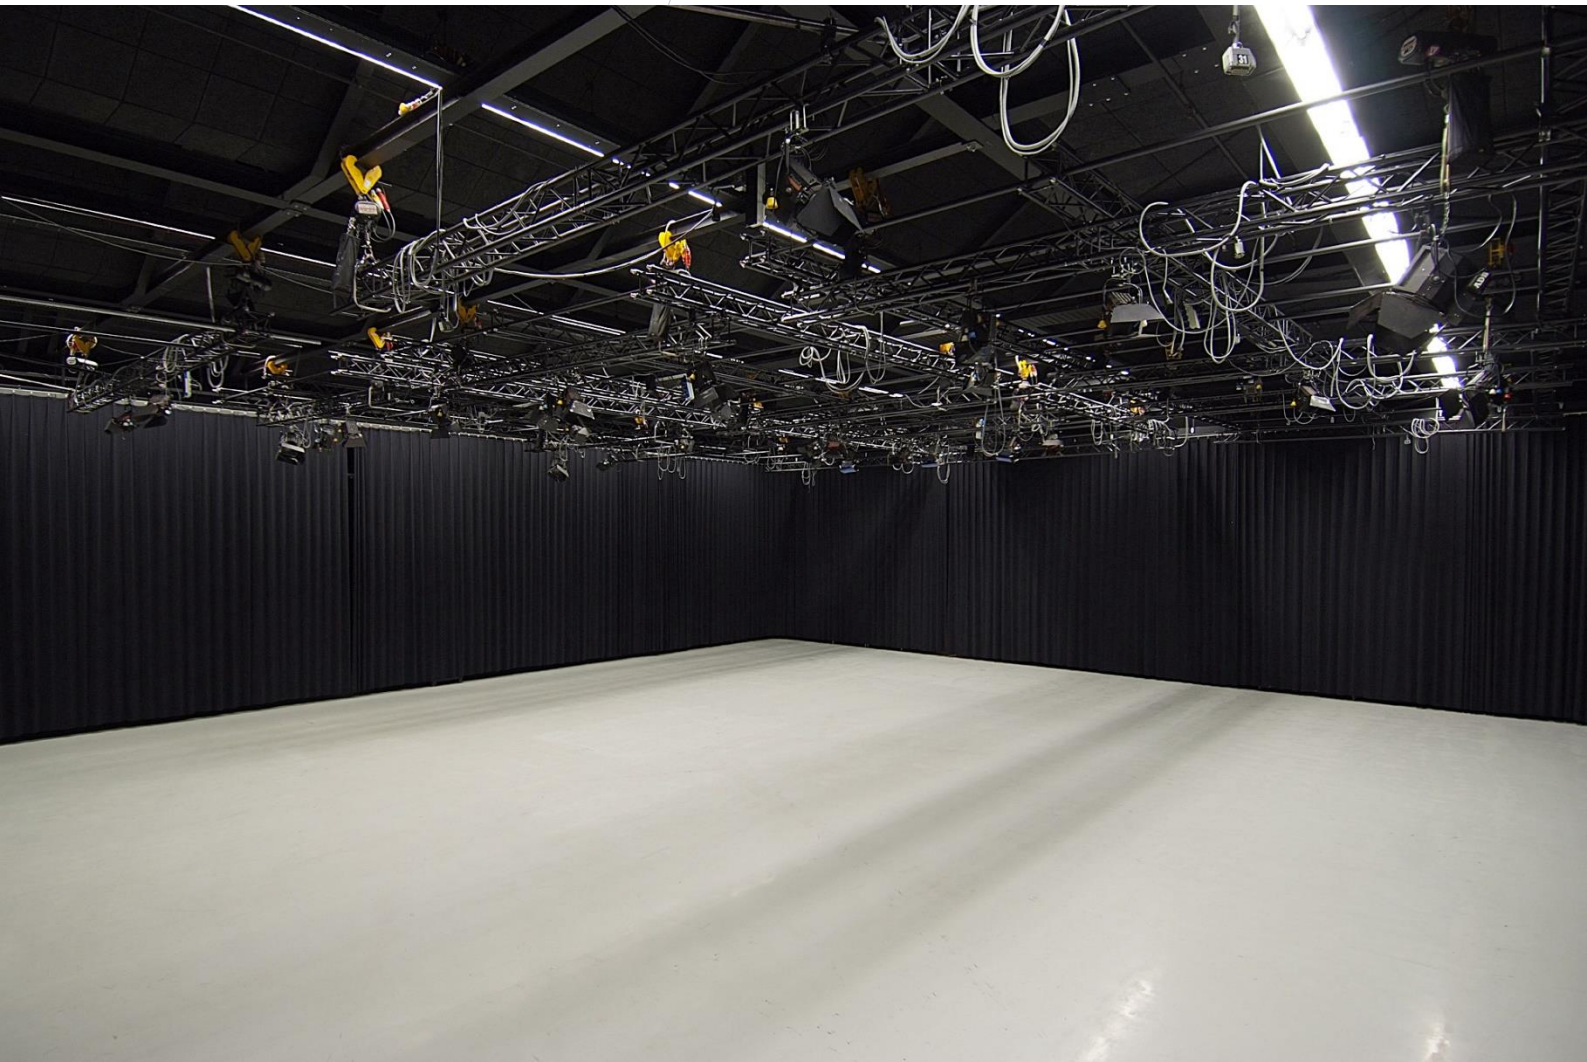

STUDIO **31**

JOOP VAN DEN ENDE PLEIN 7  
1217 WC HILVERSUM  
035 – 77 33 100

<b>Oppervlakte Studio:</b>	Bruto: 623 m <sup>2</sup> (23,5 m x 26,5 m) Netto: 520 m <sup>2</sup> (21,6 m x 24,1 m)
<b>Hoogte tot plafond:</b>	7,80 meter
<b>Rigging:</b>	Matrassen, onderzijde op 5,69 meter hoog
<b>Belastbaarheid:</b>	50 kg/m <sup>2</sup>
<b>Vloerbelasting:</b>	1000 kg/m <sup>2</sup>
<b>Gordijnen:</b>	Zwart gordijn rondom. Witte horizon van 50 meter
<b>Beschikbaar vermogen:</b>	Totaal 3 x 600A
<b>Verbindingsmogelijkheden:</b>	Connectiviteit met het EMG HQ Livecenter Productie internet & wifi beschikbaar
<b>Productieruimte:</b>	1
<b>Kleedkamers:</b>	12, delen met Studio 32
<b>Make-upruimte:</b>	2, delen met Studio 32
<b>Publieksopvang:</b>	Begane grond, delen met Studio 32
<b>Crewruimte/Catering:</b>	Begane grond, delen met Studio 32
<b>Parkeergelegenheid:</b>	Parkeren op parkeerdek A (betaald)