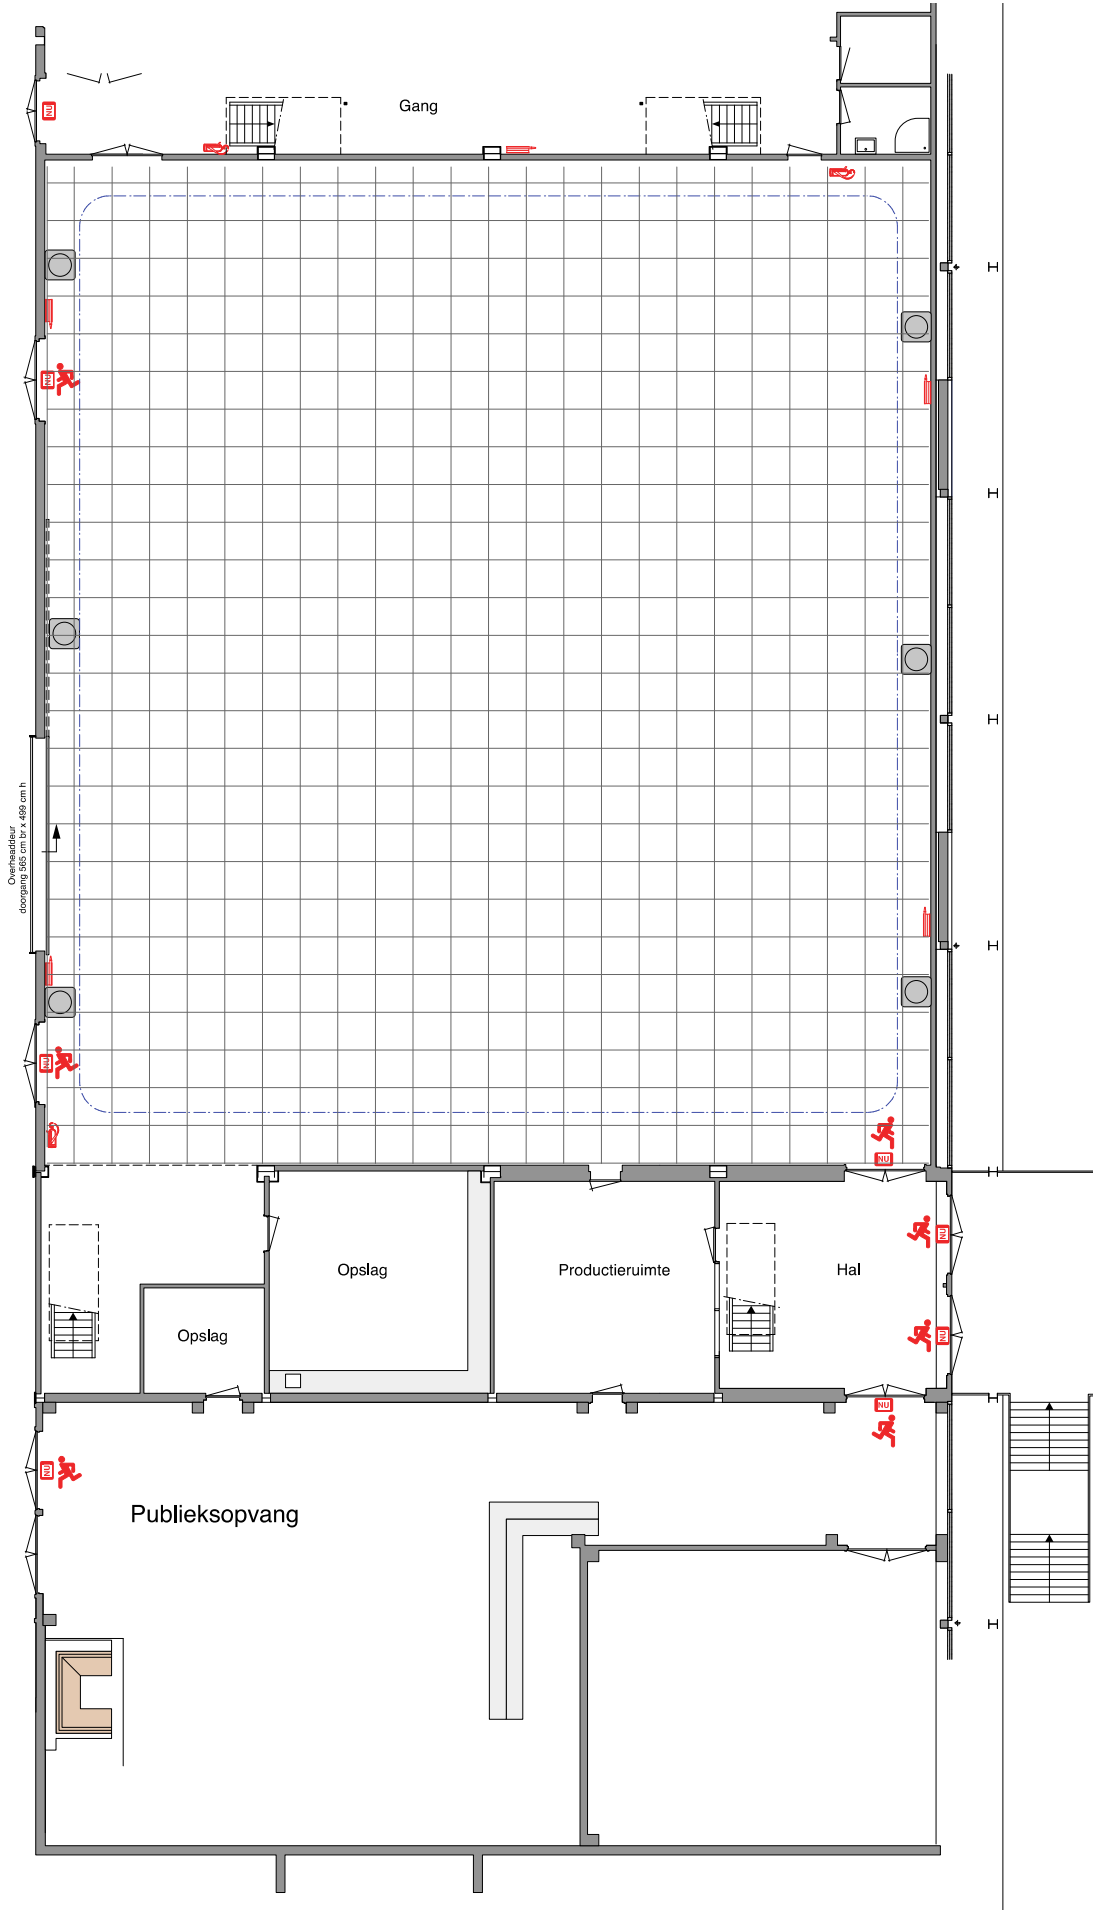

STUDIO **31**

JOOP VAN DEN ENDE PLEIN 7  
1217 WC HILVERSUM  
035 – 77 33 100

<b>Oppervlakte Studio:</b>	Bruto: 623 m <sup>2</sup> (23,5 m x 26,5 m) Netto: 520 m <sup>2</sup> (21,6 m x 24,1 m)
<b>Hoogte tot plafond:</b>	7,80 meter
<b>Rigging:</b>	Matrassen, onderzijde op 5,69 meter hoog
<b>Belastbaarheid:</b>	50 kg/m <sup>2</sup>
<b>Vloerbelasting:</b>	1000 kg/m <sup>2</sup>
<b>Gordijnen:</b>	Zwart gordijn rondom. Witte horizon van 50 meter
<b>Beschikbaar vermogen:</b>	Totaal 3 x 600A
<b>Verbindingsmogelijkheden:</b>	Connectiviteit met het EMG HQ Livecenter Productie internet & wifi beschikbaar
<b>Productieruimte:</b>	1
<b>Kleedkamers:</b>	12, delen met Studio 32
<b>Make-upruimte:</b>	2, delen met Studio 32
<b>Publieksopvang:</b>	Begane grond, delen met Studio 32
<b>Crewruimte/Catering:</b>	Begane grond, delen met Studio 32
<b>Parkeergelegenheid:</b>	Parkeren op parkeerdek A (betaald)