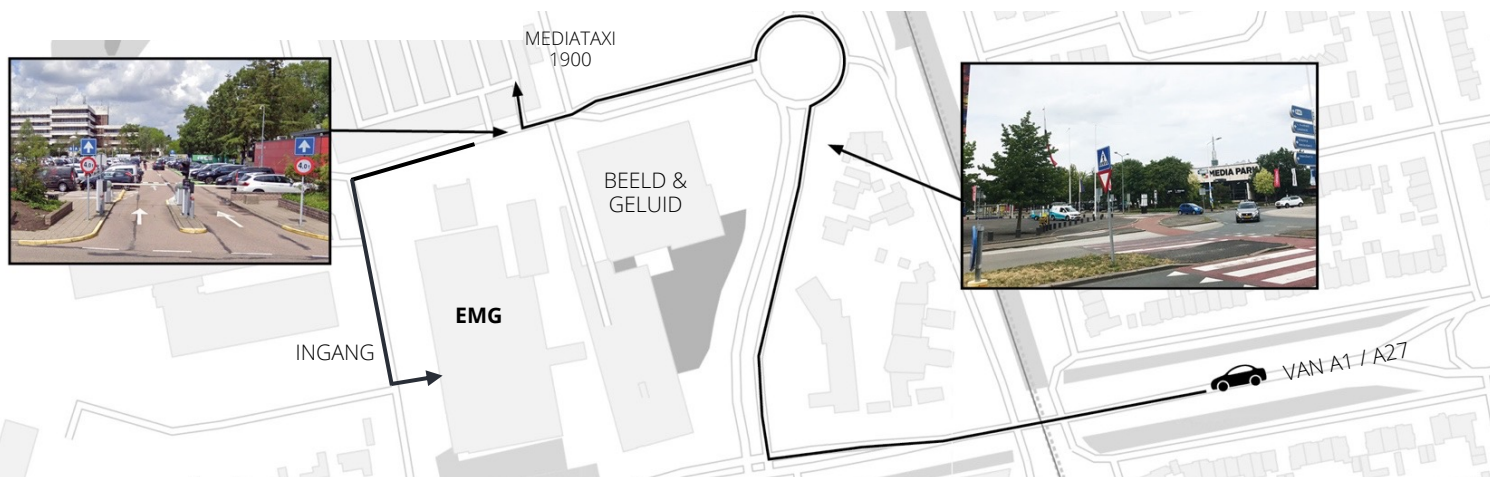

ROUTEBSCHRIJVING

FRITS SPITSSTRAAT 3
1217 WC HILVERSUM
+31 (0) 35 – 77 33 100
MEDIAPARK

EMG is gevestigd op het Mediapark. U kunt parkeren op parkeerdek A. U ontvangt uitrijkaarten bij de receptie.

Auto

Vanaf de A1 afslag Laren nemen en onderaan de afslag richting Hilversum / Mediapark volgen. Bij het betreden van het Mediapark kunt u na 500 meter rechts parkeerdek A betreden waar u (betaald) kunt parkeren. Vanaf de A27 gaat u naar de A1 richting Amsterdam en volgt u bovenstaande routebeschrijving.

Trein

U stapt uit op het NS Station Hilversum Mediapark. Via de tunnelbuis steek je de Mies Bouwmanboulevard over naar het Mediapark.

Bus

Vanuit Huizen, Bussum en Hilversum neemt u bus 107 richting Mediapark. Stap uit bij halte Hilversum Beeld en Geluid.