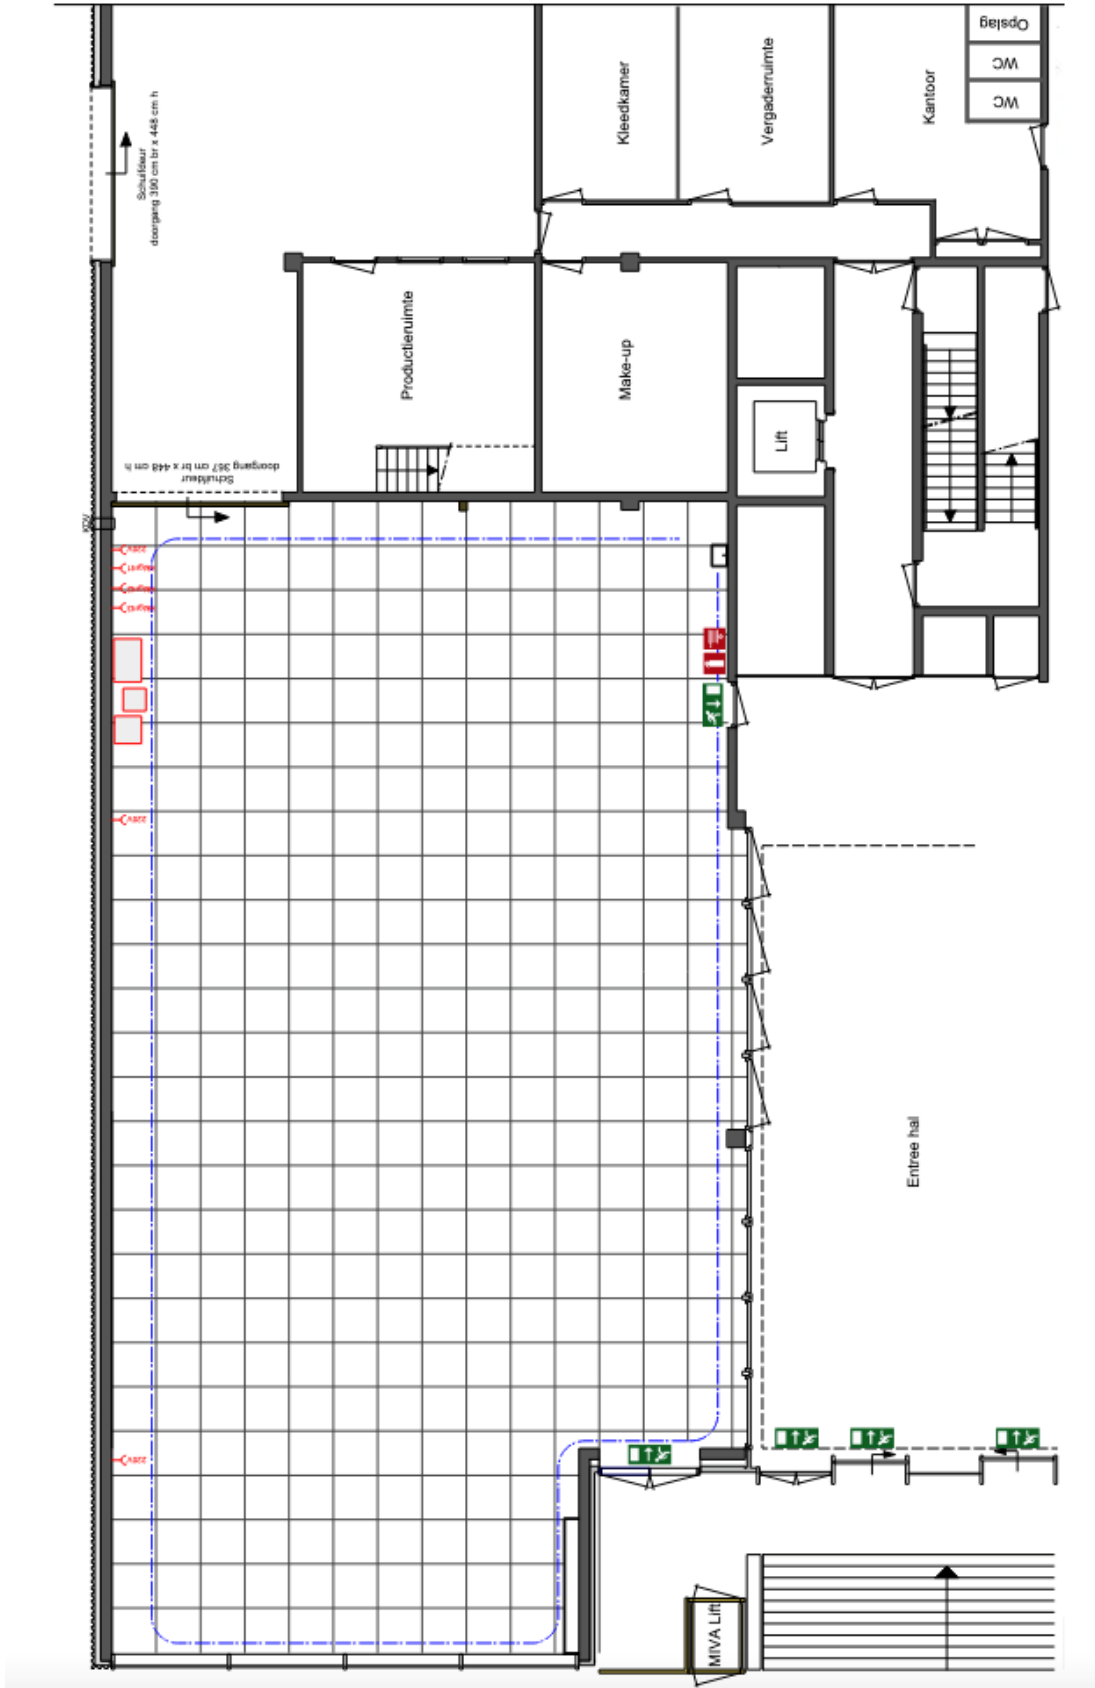

STUDIO'S **MEDIAHAVEN**

MOERMANSKADE 107
1013 BC AMSTERDAM
035 – 77 33 100

Oppervlakte Studio:	Studio bruto: 1177 m ² (35,90 m x 32,30 m)* Studio netto: 1012,3 m ² (33,41 m x 30,30 m)
Hoogte tot plafond:	12 meter
Hoogte tot betonnen liggers:	10,1 meter
Dakliggers:	2 meter hoog x 0,5 meter breed, 5,20 meter tussenruimte
Belastbaarheid:	1000 kg per strekkende meter 2500 kg per ophangpunt
Vloerbelasting:	2500 kg/m ²
Gordijnen:	Zwarte gordijnen rondom. Witte rondhorizon van 70 meter
Rigging/trussen:	Niet aanwezig
Basis lichtplafond:	Geen
Beschikbaar vermogen:	7x 125A - 2x 63A - 2x 32A
Verbindingsmogelijkheden:	Connectiviteit met het EMG HQ Livecentre Productie internet & wifi beschikbaar
Productieruimtes:	2
Kleedkamers:	11
Vergaderruimte	1 + 1 gemeenschappelijke ruimte incl. keuken en 35 zitplaatsen
Make-upruimte:	1 grote make-up ruimte nabij studiovloer
Publieksopvang:	In centrale hal
Parkeergelegenheid:	20 parkeerplaatsen in ondergelegen parkeergarage Diverse mogelijkheden in de directe omgeving (betaald)

Oppervlakte Studio:	Bruto: 364 m ² (13,9 m x 26,2 m) Netto: 308 m ² (12,4 m x 24,8 m)
Hoogte tot plafond:	5 meter
Hoogte tot matras:	3,85 meter
Rigging:	Maatvoering matrassen: 2 x 5,71 m x 5,5 m 2 x 11,14 m x 5,5 m 16 elektrische takels 500 kg
Belastbaarheid:	2000 kg per matras
Vloerbelasting:	500 kg/m ²
Gordijnen:	Zwart gordijn rondom
Beschikbaar vermogen:	2 x 125A CEE 400V +1 x 63 CEE 400V
Verbindingsmogelijkheden:	Connectiviteit met het EMG HQ Livecentre Productie internet & wifi beschikbaar
Productieruimtes:	2
Kleedkamers:	11
Vergaderruimte:	1 + 1 gemeenschappelijke ruimte incl. keuken en 35 zitplaatsen
Make-upruimte:	1 grote make-up ruimte nabij studiovloer
Publieksoptvang:	In centrale hal
Parkeergelegenheid:	20 parkeerplaatsen in ondergelegen parkeergarage Diverse mogelijkheden in de directe omgeving (betaald)