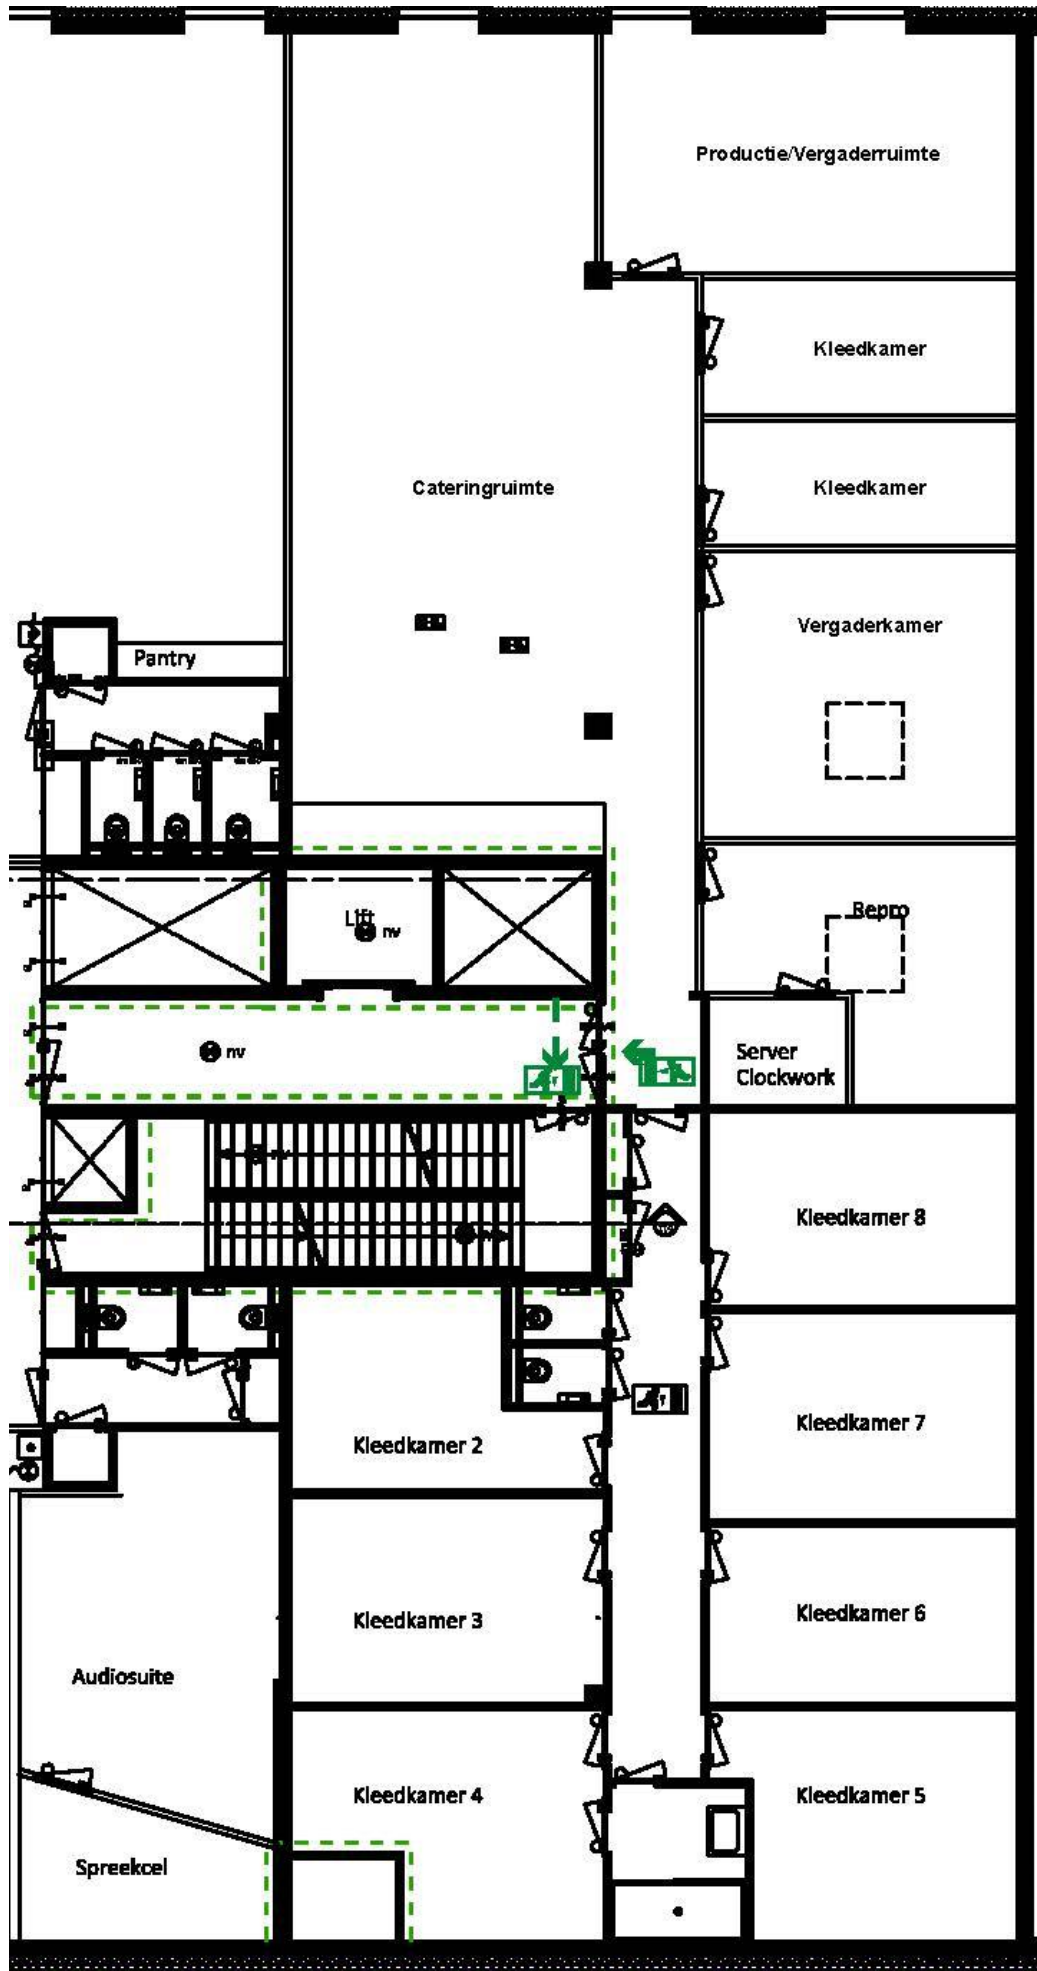

STUDIO'S **MEDIAHAVEN**

MOERMANSKADE 107
1013 BC AMSTERDAM
035 – 77 33 100

Oppervlakte Studio:	Studio bruto: 1177 m ² (35,90 m x 32,30 m)* Studio netto: 1012,3 m ² (33,41 m x 30,30 m)
Hoogte tot plafond:	12 meter
Hoogte tot betonnen liggers:	10,1 meter
Dakliggers:	2 meter hoog x 0,5 meter breed, 5,20 meter tussenruimte
Belastbaarheid:	1000 kg per strekkende meter 2500 kg per ophangpunt
Vloerbelasting:	2500 kg/m ²
Gordijnen:	Zwarte gordijnen rondom. Witte rondhorizon van 70 meter
Rigging/trussen:	Niet aanwezig
Basis lichtplafond:	Geen
Beschikbaar vermogen:	7x 125A - 2x 63A - 2x 32A
Verbindingsmogelijkheden:	Connectiviteit met het EMG HQ Livecentre Productie internet & wifi beschikbaar
Productieruimtes:	2
Kleedkamers:	11
Vergaderruimte	1 + 1 gemeenschappelijke ruimte incl. keuken en 35 zitplaatsen
Make-upruimte:	1 grote make-up ruimte nabij studiovloer
Publieksopvang:	In centrale hal
Parkeergelegenheid:	20 parkeerplaatsen in ondergelegen parkeergarage Diverse mogelijkheden in de directe omgeving (betaald)

Oppervlakte Studio:	Bruto: 364 m ² (13,9 m x 26,2 m) Netto: 308 m ² (12,4 m x 24,8 m)
Hoogte tot plafond:	5 meter
Hoogte tot matras:	3,85 meter
Rigging:	Maatvoering matrassen: 2 x 5,71 m x 5,5 m 2 x 11,14 m x 5,5 m 16 elektrische takels 500 kg
Belastbaarheid:	2000 kg per matras
Vloerbelasting:	500 kg/m ²
Gordijnen:	Zwart gordijn rondom
Beschikbaar vermogen:	2 x 125A CEE 400V +1 x 63 CEE 400V
Verbindingsmogelijkheden:	Connectiviteit met het EMG HQ Livecentre Productie internet & wifi beschikbaar
Productieruimtes:	2
Kleedkamers:	11
Vergaderruimte:	1 + 1 gemeenschappelijke ruimte incl. keuken en 35 zitplaatsen
Make-upruimte:	1 grote make-up ruimte nabij studiovloer
Publieksoptvang:	In centrale hal
Parkeergelegenheid:	20 parkeerplaatsen in ondergelegen parkeergarage Diverse mogelijkheden in de directe omgeving (betaald)