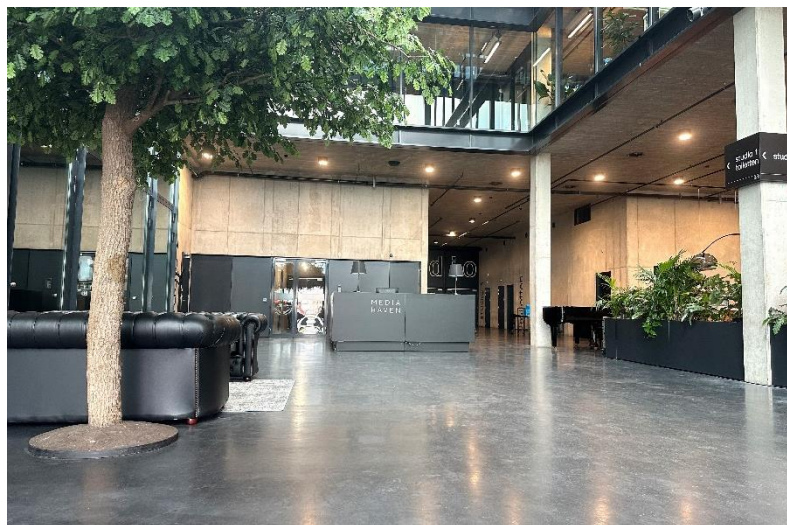

IMPRESSIE KLEEDKAMERS, PRODUCTIE- RUIIMTES EN MAKE-UPRUIIMTE

Aditioneel zijn er in overleg verschillende ruimtes bij te huren.