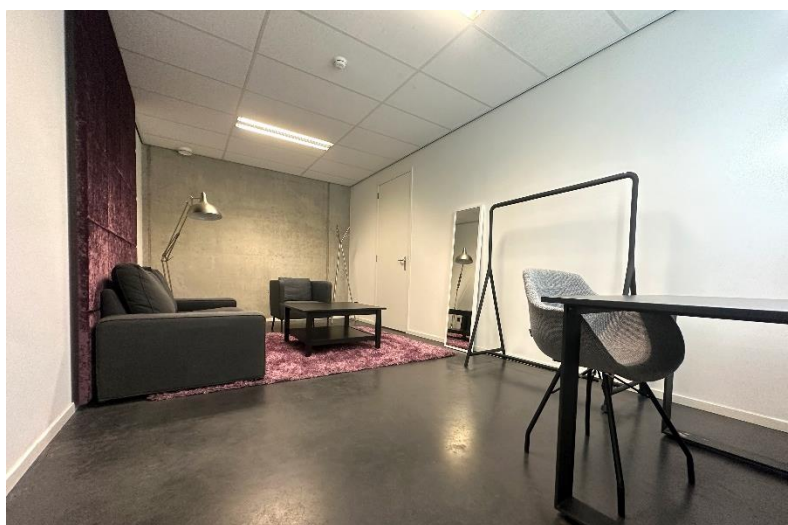

STUDIO'S **MEDIAHAVEN**

MOERMANSKADE 107
1013 BC AMSTERDAM
035 – 77 33 100

Oppervlakte Studio:	Studio bruto: 1177 m ² (35,90 m x 32,30 m)* Studio netto: 1012,3 m ² (33,41 m x 30,30 m)
Hoogte tot plafond:	12 meter
Hoogte tot betonnen liggers:	10,1 meter
Dakliggers:	2 meter hoog x 0,5 meter breed, 5,20 meter tussenruimte
Belastbaarheid:	1000 kg per strekkende meter 2500 kg per ophangpunt
Vloerbelasting:	2500 kg/m ²
Gordijnen:	Zwarte gordijnen rondom. Witte rondhorizon van 70 meter
Rigging/trussen:	Niet aanwezig
Basis lichtplafond:	Geen
Beschikbaar vermogen:	7x 125A - 2x 63A - 2x 32A
Verbindingsmogelijkheden:	Connectiviteit met het EMG HQ Livecentre Productie internet & wifi beschikbaar
Productieruimtes:	2
Kleedkamers:	11
Vergaderruimte	1 + 1 gemeenschappelijke ruimte incl. keuken en 35 zitplaatsen
Make-upruimte:	1 grote make-up ruimte nabij studiovloer
Publieksopvang:	In centrale hal
Parkeergelegenheid:	20 parkeerplaatsen in ondergelegen parkeergarage Diverse mogelijkheden in de directe omgeving (betaald)

Oppervlakte Studio:	Bruto: 364 m ² (13,9 m x 26,2 m) Netto: 308 m ² (12,4 m x 24,8 m)
Hoogte tot plafond:	5 meter
Hoogte tot matras:	3,85 meter
Rigging:	Maatvoering matrassen: 2 x 5,71 m x 5,5 m 2 x 11,14 m x 5,5 m 16 elektrische takels 500 kg
Belastbaarheid:	2000 kg per matras
Vloerbelasting:	500 kg/m ²
Gordijnen:	Zwart gordijn rondom
Beschikbaar vermogen:	2 x 125A CEE 400V +1 x 63 CEE 400V
Verbindingsmogelijkheden:	Connectiviteit met het EMG HQ Livecentre Productie internet & wifi beschikbaar
Productieruimtes:	2
Kleedkamers:	11
Vergaderruimte:	1 + 1 gemeenschappelijke ruimte incl. keuken en 35 zitplaatsen
Make-upruimte:	1 grote make-up ruimte nabij studiovloer
Publieksoptvang:	In centrale hal
Parkeergelegenheid:	20 parkeerplaatsen in ondergelegen parkeergarage Diverse mogelijkheden in de directe omgeving (betaald)