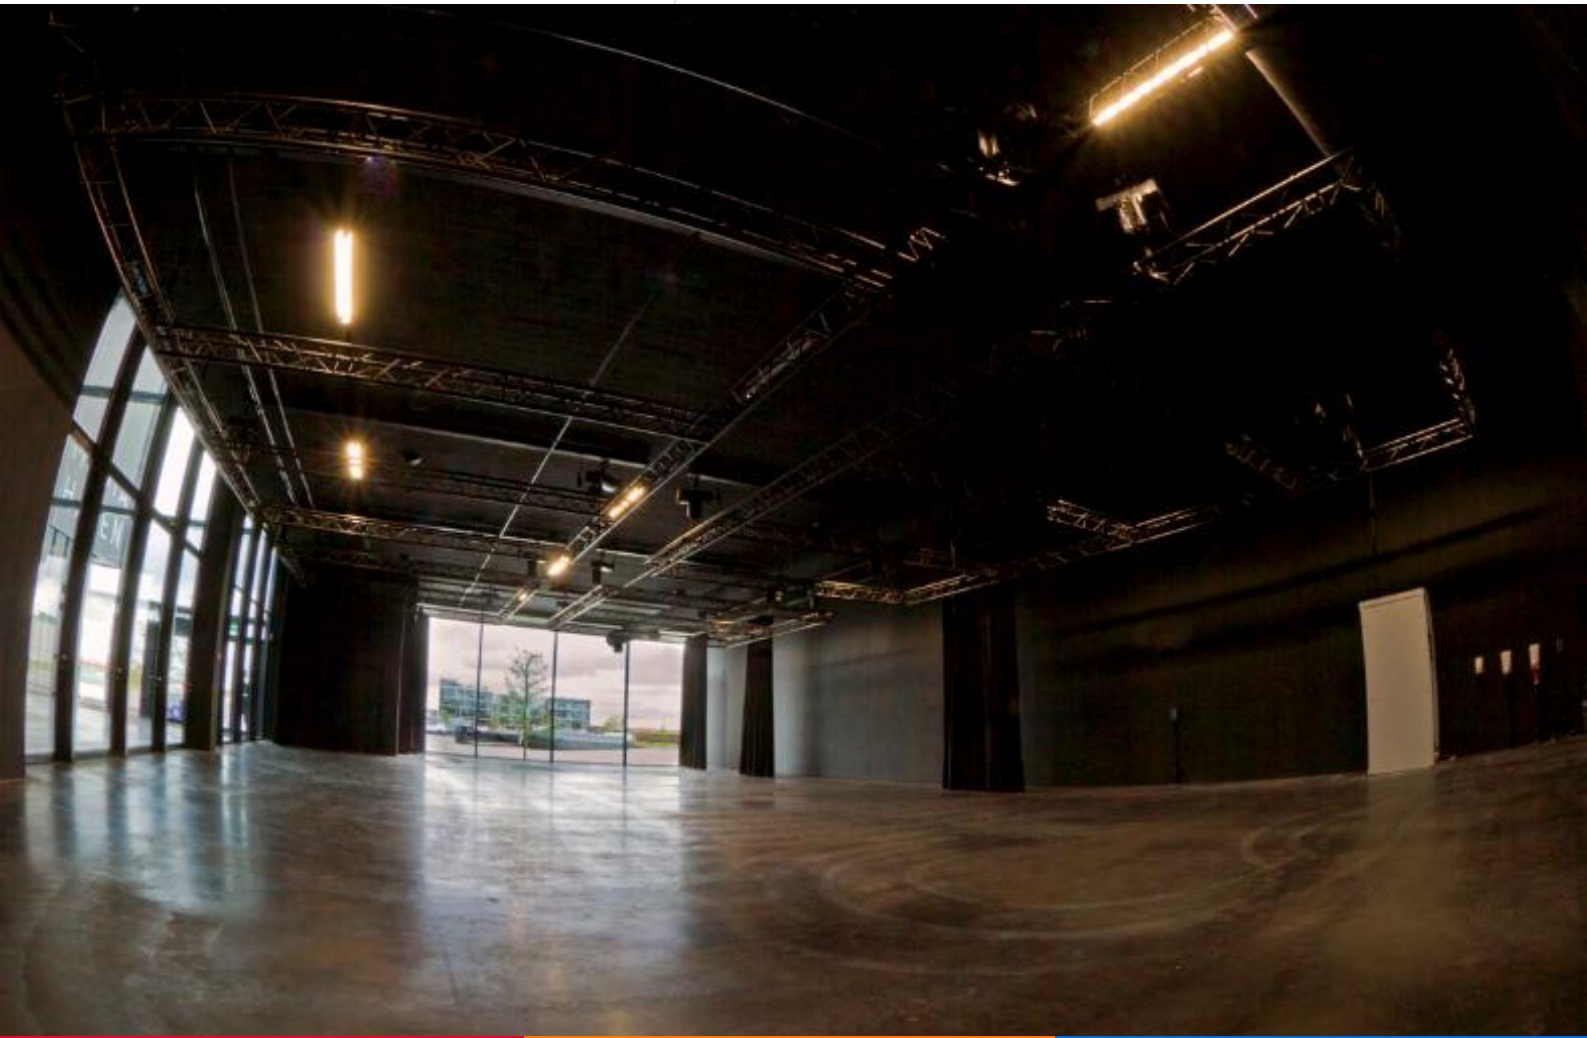

STUDIO'S **MEDIAHAVEN**

MOERMANSKADE 107
1013 BC AMSTERDAM
035 – 77 33 100

Oppervlakte Studio:	Studio bruto: 1177 m ² (35,90 m x 32,30 m)* Studio netto: 1012,3 m ² (33,41 m x 30,30 m)
Hoogte tot plafond:	12 meter
Hoogte tot betonnen liggers:	10,1 meter
Dakliggers:	2 meter hoog x 0,5 meter breed, 5,20 meter tussenruimte
Belastbaarheid:	1000 kg per strekkende meter 2500 kg per ophangpunt
Vloerbelasting:	2500 kg/m ²
Gordijnen:	Zwarte gordijnen rondom. Witte rondhorizon van 70 meter
Rigging/trussen:	Niet aanwezig
Basis lichtplafond:	Geen
Beschikbaar vermogen:	7x 125A - 2x 63A - 2x 32A
Verbindingsmogelijkheden:	Connectiviteit met het EMG HQ Livecentre Productie internet & wifi beschikbaar
Productieruimtes:	2
Kleedkamers:	11
Vergaderruimte	1 + 1 gemeenschappelijke ruimte incl. keuken en 35 zitplaatsen
Make-upruimte:	1 grote make-up ruimte nabij studiovloer
Publieksopvang:	In centrale hal
Parkeergelegenheid:	20 parkeerplaatsen in ondergelegen parkeergarage Diverse mogelijkheden in de directe omgeving (betaald)

Oppervlakte Studio:	Bruto: 364 m ² (13,9 m x 26,2 m) Netto: 308 m ² (12,4 m x 24,8 m)
Hoogte tot plafond:	5 meter
Hoogte tot matras:	3,85 meter
Rigging:	Maatvoering matrassen: 2 x 5,71 m x 5,5 m 2 x 11,14 m x 5,5 m 16 elektrische takels 500 kg
Belastbaarheid:	2000 kg per matras
Vloerbelasting:	500 kg/m ²
Gordijnen:	Zwart gordijn rondom
Beschikbaar vermogen:	2 x 125A CEE 400V +1 x 63 CEE 400V
Verbindingsmogelijkheden:	Connectiviteit met het EMG HQ Livecentre Productie internet & wifi beschikbaar
Productieruimtes:	2
Kleedkamers:	11
Vergaderruimte:	1 + 1 gemeenschappelijke ruimte incl. keuken en 35 zitplaatsen
Make-upruimte:	1 grote make-up ruimte nabij studiovloer
Publieksoptvang:	In centrale hal
Parkeergelegenheid:	20 parkeerplaatsen in ondergelegen parkeergarage Diverse mogelijkheden in de directe omgeving (betaald)