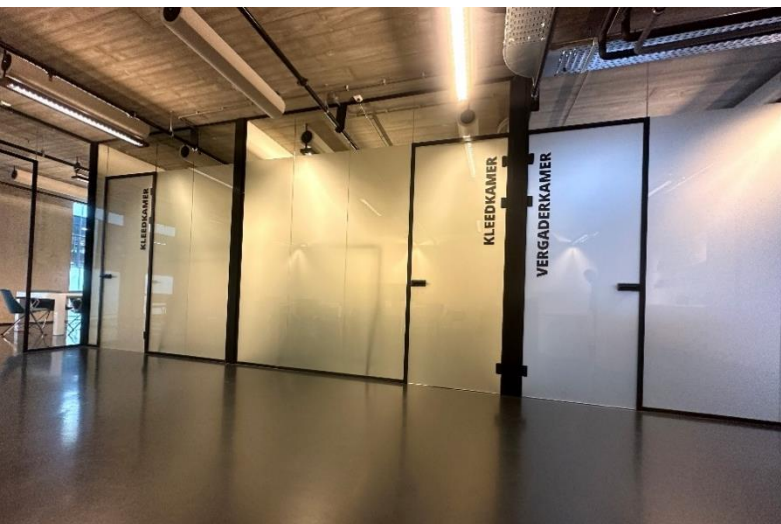

STUDIO'S **MEDIAHAVEN**

MOERMANSKADE 107
1013 BC AMSTERDAM
035 – 77 33 100

Oppervlakte Studio:	Studio bruto: 1177 m ² (35,90 m x 32,30 m)* Studio netto: 1012,3 m ² (33,41 m x 30,30 m)
Hoogte tot plafond:	12 meter
Hoogte tot betonnen liggers:	10,1 meter
Dakliggers:	2 meter hoog x 0,5 meter breed, 5,20 meter tussenruimte
Belastbaarheid:	1000 kg per strekkende meter 2500 kg per ophangpunt
Vloerbelasting:	2500 kg/m ²
Gordijnen:	Zwarte gordijnen rondom. Witte rondhorizon van 70 meter
Rigging/trussen:	Niet aanwezig
Basis lichtplafond:	Geen
Beschikbaar vermogen:	7x 125A - 2x 63A - 2x 32A
Verbindingsmogelijkheden:	Connectiviteit met het EMG HQ Livecentre Productie internet & wifi beschikbaar
Productieruimtes:	2
Kleedkamers:	11
Vergaderruimte	1 + 1 gemeenschappelijke ruimte incl. keuken en 35 zitplaatsen
Make-upruimte:	1 grote make-up ruimte nabij studiovloer
Publieksopvang:	In centrale hal
Parkeergelegenheid:	20 parkeerplaatsen in ondergelegen parkeergarage Diverse mogelijkheden in de directe omgeving (betaald)

Oppervlakte Studio:	Bruto: 364 m ² (13,9 m x 26,2 m) Netto: 308 m ² (12,4 m x 24,8 m)
Hoogte tot plafond:	5 meter
Hoogte tot matras:	3,85 meter
Rigging:	Maatvoering matrassen: 2 x 5,71 m x 5,5 m 2 x 11,14 m x 5,5 m 16 elektrische takels 500 kg
Belastbaarheid:	2000 kg per matras
Vloerbelasting:	500 kg/m ²
Gordijnen:	Zwart gordijn rondom
Beschikbaar vermogen:	2 x 125A CEE 400V +1 x 63 CEE 400V
Verbindingsmogelijkheden:	Connectiviteit met het EMG HQ Livecentre Productie internet & wifi beschikbaar
Productieruimtes:	2
Kleedkamers:	11
Vergaderruimte:	1 + 1 gemeenschappelijke ruimte incl. keuken en 35 zitplaatsen
Make-upruimte:	1 grote make-up ruimte nabij studiovloer
Publieksoptvang:	In centrale hal
Parkeergelegenheid:	20 parkeerplaatsen in ondergelegen parkeergarage Diverse mogelijkheden in de directe omgeving (betaald)