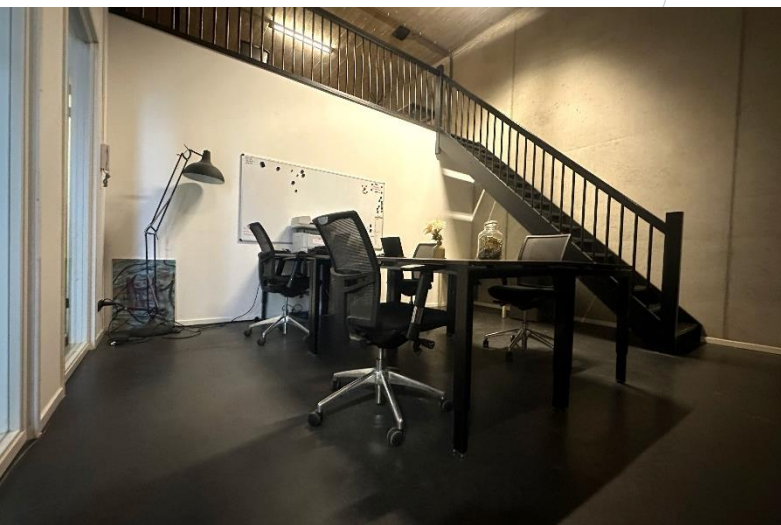

IMPRESSIE KLEEDKAMERS, PRODUCTIE- RUIIMTES EN MAKE-UPRUIIMTE

Aditioneel zijn er in overleg verschillende ruimtes bij te huren.