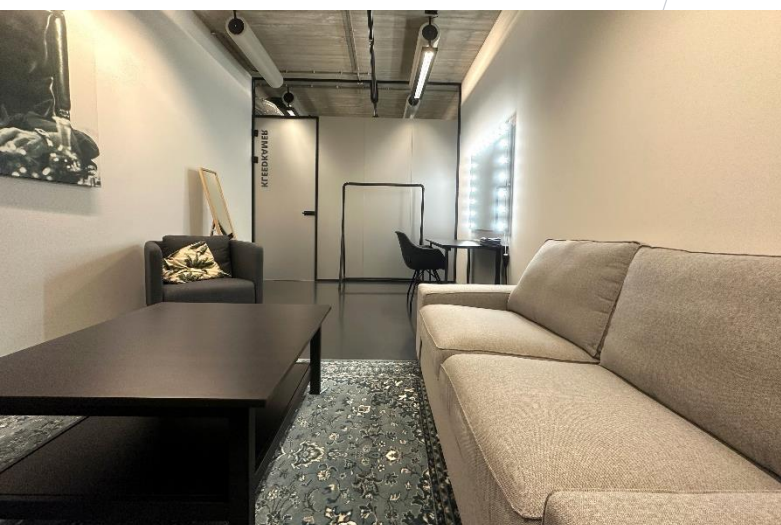

STUDIO'S **MEDIAHAVEN**

MOERMANSKADE 107
1013 BC AMSTERDAM
035 – 77 33 100

Oppervlakte Studio:	Studio bruto: 1177 m ² (35,90 m x 32,30 m)* Studio netto: 1012,3 m ² (33,41 m x 30,30 m)
Hoogte tot plafond:	12 meter
Hoogte tot betonnen liggers:	10,1 meter
Dakliggers:	2 meter hoog x 0,5 meter breed, 5,20 meter tussenruimte
Belastbaarheid:	1000 kg per strekkende meter 2500 kg per ophangpunt
Vloerbelasting:	2500 kg/m ²
Gordijnen:	Zwarte gordijnen rondom. Witte rondhorizon van 70 meter
Rigging/trussen:	Niet aanwezig
Basis lichtplafond:	Geen
Beschikbaar vermogen:	7x 125A - 2x 63A - 2x 32A
Verbindingsmogelijkheden:	Connectiviteit met het EMG HQ Livecentre Productie internet & wifi beschikbaar
Productieruimtes:	2
Kleedkamers:	11
Vergaderruimte	1 + 1 gemeenschappelijke ruimte incl. keuken en 35 zitplaatsen
Make-upruimte:	1 grote make-up ruimte nabij studiovloer
Publieksopvang:	In centrale hal
Parkeergelegenheid:	20 parkeerplaatsen in ondergelegen parkeergarage Diverse mogelijkheden in de directe omgeving (betaald)

Oppervlakte Studio:	Bruto: 364 m ² (13,9 m x 26,2 m) Netto: 308 m ² (12,4 m x 24,8 m)
Hoogte tot plafond:	5 meter
Hoogte tot matras:	3,85 meter
Rigging:	Maatvoering matrassen: 2 x 5,71 m x 5,5 m 2 x 11,14 m x 5,5 m 16 elektrische takels 500 kg
Belastbaarheid:	2000 kg per matras
Vloerbelasting:	500 kg/m ²
Gordijnen:	Zwart gordijn rondom
Beschikbaar vermogen:	2 x 125A CEE 400V +1 x 63 CEE 400V
Verbindingsmogelijkheden:	Connectiviteit met het EMG HQ Livecentre Productie internet & wifi beschikbaar
Productieruimtes:	2
Kleedkamers:	11
Vergaderruimte:	1 + 1 gemeenschappelijke ruimte incl. keuken en 35 zitplaatsen
Make-upruimte:	1 grote make-up ruimte nabij studiovloer
Publieksoptvang:	In centrale hal
Parkeergelegenheid:	20 parkeerplaatsen in ondergelegen parkeergarage Diverse mogelijkheden in de directe omgeving (betaald)