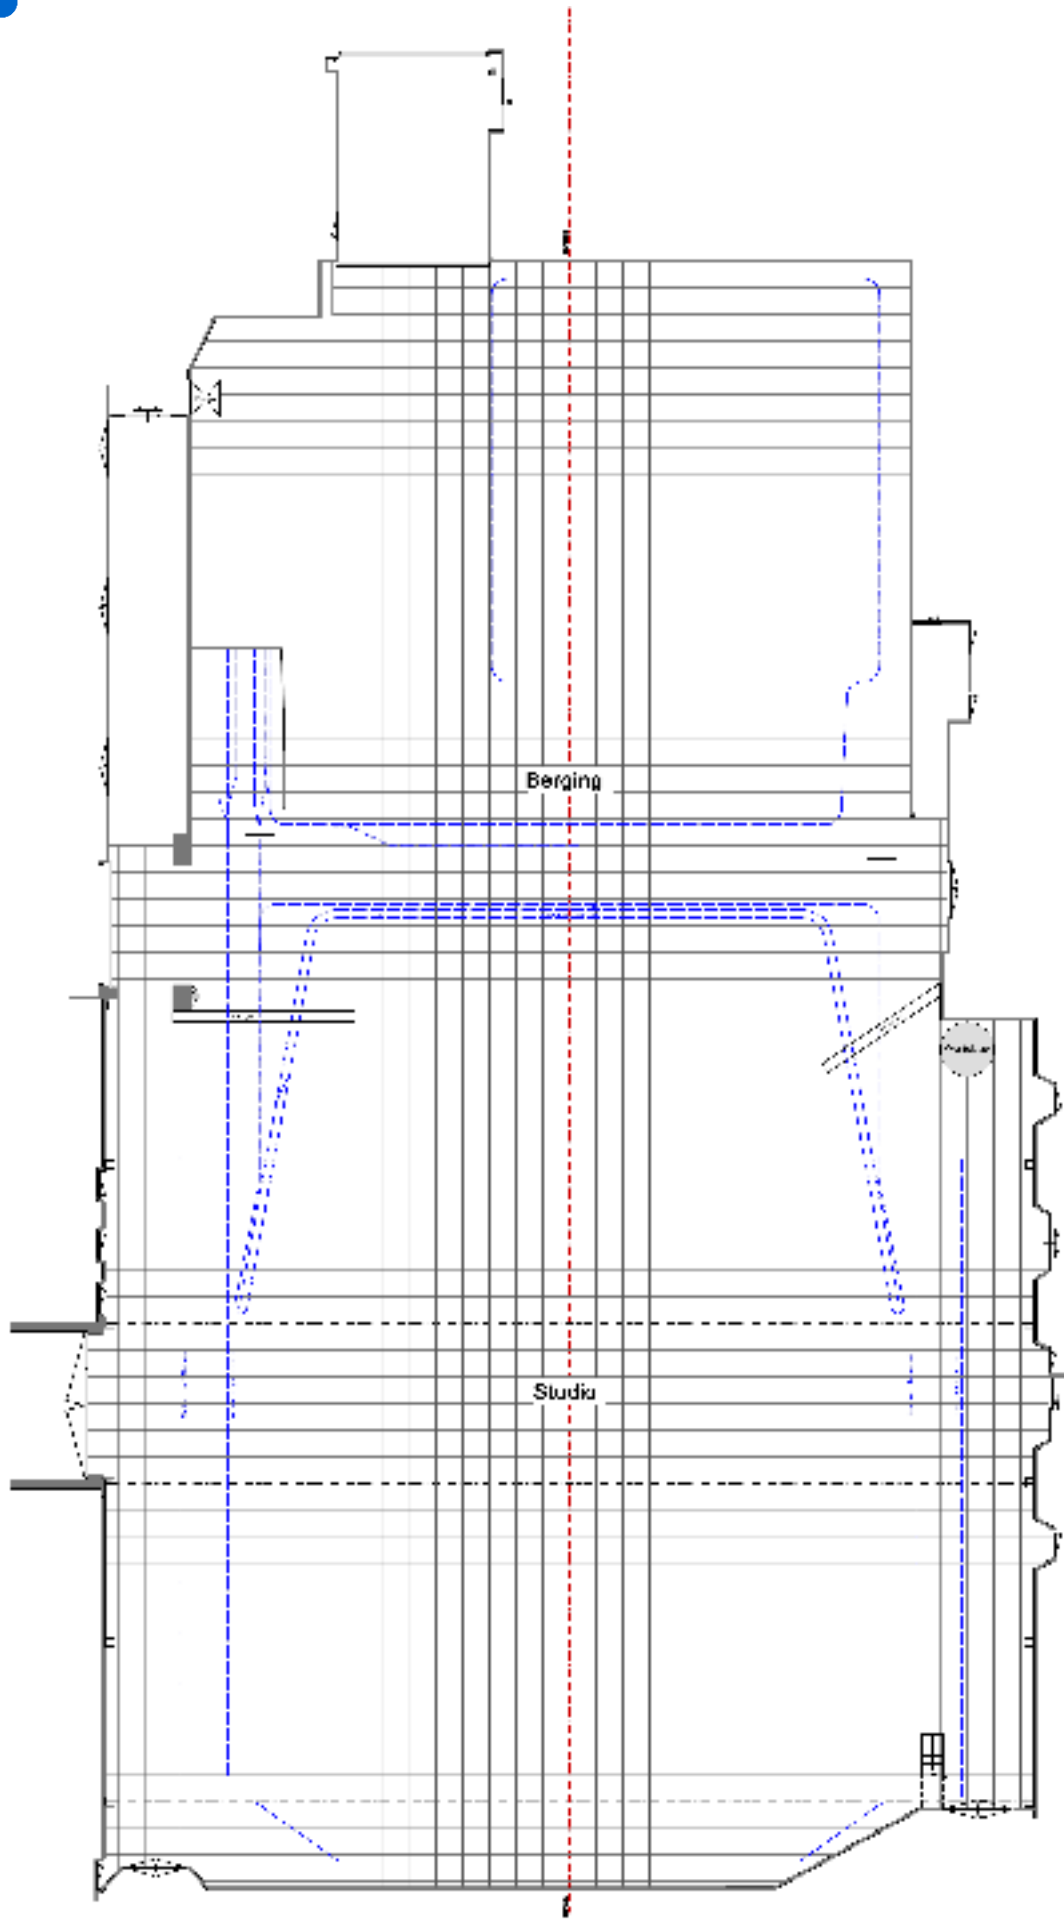

STUDIO'S **AALSMEER**

VAN CLEEFFKADE 15
1431 BA AALSMEER
035 – 77 33 100

Oppervlakte Studio:	Studio bruto: 1312 m ² (35 m x 38,5 m) Studio netto: 1080 m ² (29,4 m x 37 m)
Hoogte tot plafond:	Berging: 602 m ² (27 m x 22,7 m) 10,30 meter (43 m x 22 m)
Rigging:	Geen rigging aanwezig
Belastbaarheid:	90.000 kg verdeeld over het totale dak
Vloerbelasting:	1000 kg/m ²
Gordijnen:	Zwarte gordijnen rondom
Basis lichtplafond:	Geen
Beschikbaar vermogen:	28 x 125A CEE 400V + 1 x 400A op powerlock 400V
Verbindingsmogelijkheden:	Connectiviteit met het EMG HQ Livecentre Productie internet & wifi beschikbaar
Productieruimtes:	6
Kleedkamers:	12
Make-upruimte:	2
Publieksopvang:	Diverse mogelijkheden in overleg
Crewruimte/Catering:	Inpandig grenzend aan studio 1 – via cateraar Aalsmeer Studio's
Parkeergelegenheid:	Voldoende parkeergelegenheid in de parkeergarage (betaald)

IMPRESSIE KLEEDKAMERS, PRODUCTIE- RUIIMTES EN MAKE-UPRUIIMTE

Additioneel zijn er in overleg verschillende ruimtes bij te huren.

Oppervlakte Studio:	Bruto: 743 m ² (32,2 m x 23,1 m) Netto: 633 m ² (30,6 m x 20,7 m)
Hoogte tot plafond:	8,78 meter
Rigging:	Geen rigging aanwezig
Belastbaarheid:	90.000 kg verdeeld over het totale dak
Vloerbelasting:	500 kg/m ²
Gordijnen:	Zwarte gordijnen
Basis lichtplafond:	Geen
Beschikbaar vermogen:	2x 125A CEE 400V en 2x 32A CEE 400V
Verbindingsmogelijkheden:	Connectiviteit met het EMG HQ Livecentre Productie internet & wifi beschikbaar
Productieruimtes:	1 productieruimte gedeeld met studio 4
Kleedkamers:	6, gelijkvloers met de studio
Make-upruimte:	1
Publieksopvang:	Diverse mogelijkheden in overleg
Crewruimte/Catering:	Inpandig grenzend aan studio 1 – via cateraar Aalsmeer Studio's
Parkeergelegenheid:	Voldoende parkeergelegenheid in de parkeergarage (betaald)