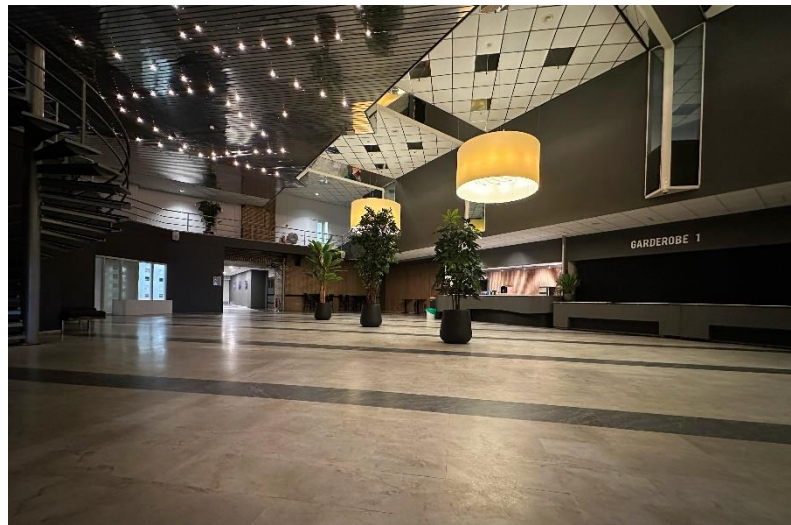

STUDIO 1, 3 & 4

IMPRESSIE KLEEDKAMERS, PRODUCTIE-
RUIIMTES EN MAKE-UPRUIIMTE

Aditioneel zijn er in overleg verschillende ruimtes bij te huren.