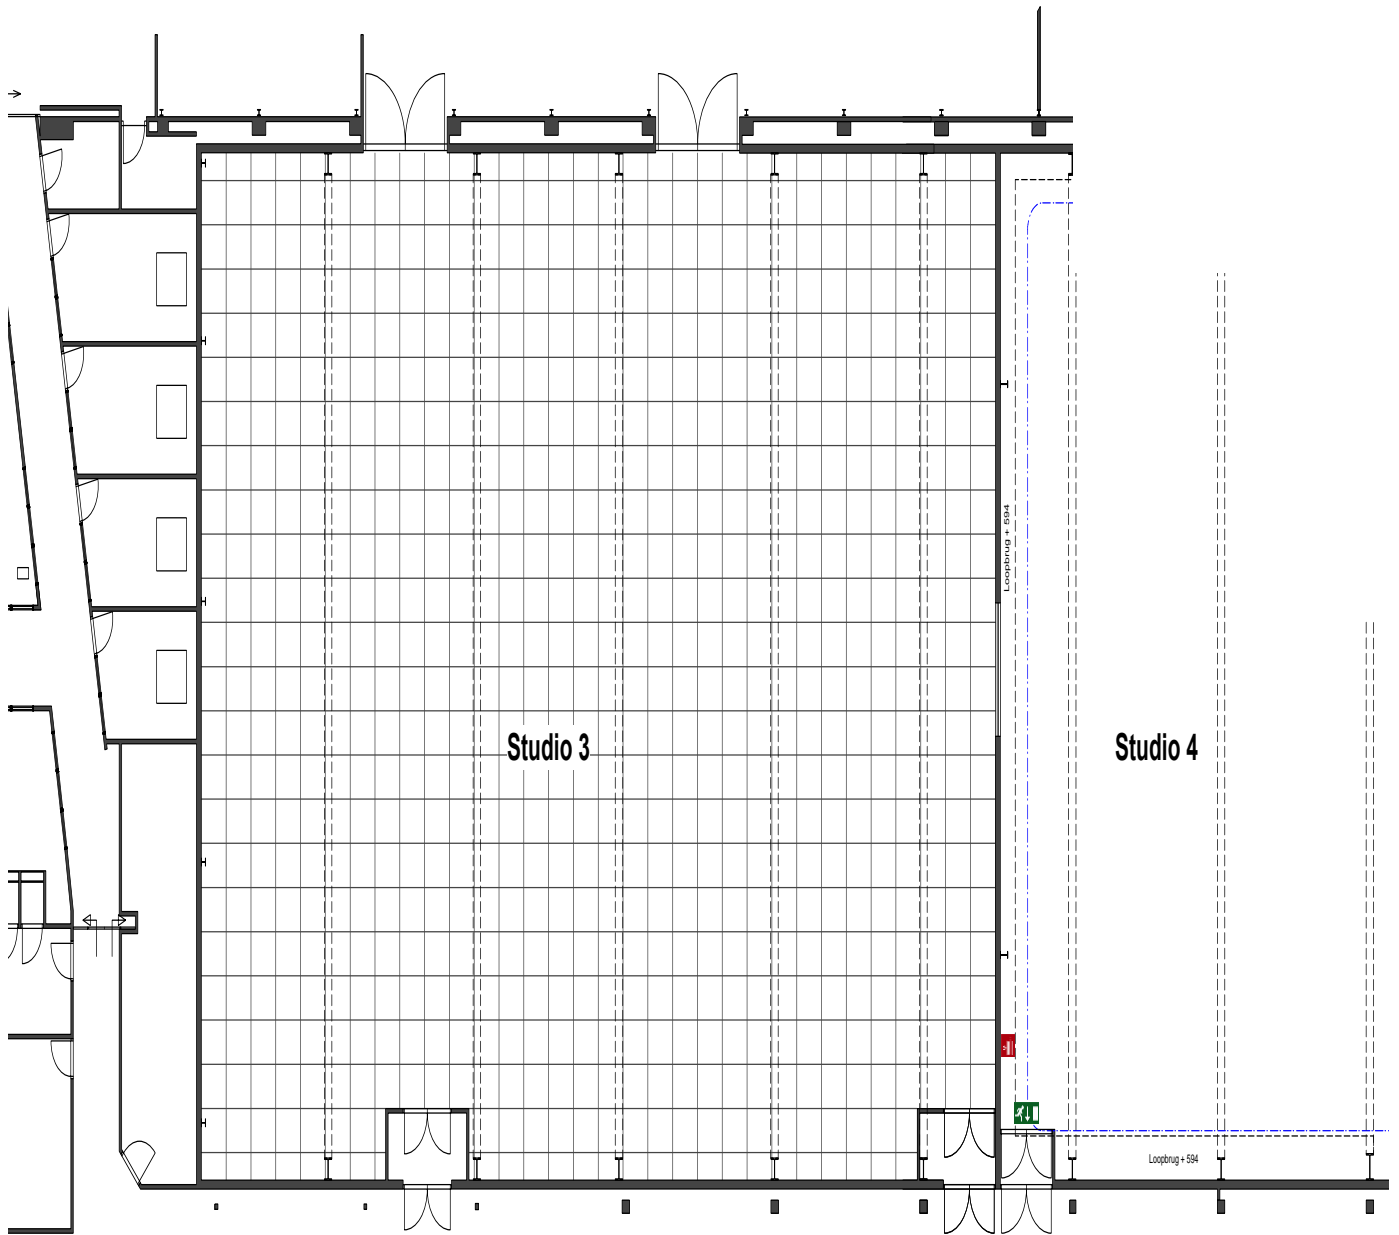

STUDIO'S **AALSMEER**

VAN CLEEFFKADE 15
1431 BA AALSMEER
035 – 77 33 100

Oppervlakte Studio:	Studio bruto: 1312 m ² (35 m x 38,5 m) Studio netto: 1080 m ² (29,4 m x 37 m)
Hoogte tot plafond:	Berging: 602 m ² (27 m x 22,7 m) 10,30 meter (43 m x 22 m)
Rigging:	Geen rigging aanwezig
Belastbaarheid:	90.000 kg verdeeld over het totale dak
Vloerbelasting:	1000 kg/m ²
Gordijnen:	Zwarte gordijnen rondom
Basis lichtplafond:	Geen
Beschikbaar vermogen:	28 x 125A CEE 400V + 1 x 400A op powerlock 400V
Verbindingsmogelijkheden:	Connectiviteit met het EMG HQ Livecentre Productie internet & wifi beschikbaar
Productieruimtes:	6
Kleedkamers:	12
Make-upruimte:	2
Publieksopvang:	Diverse mogelijkheden in overleg
Crewruimte/Catering:	Inpandig grenzend aan studio 1 – via cateraar Aalsmeer Studio's
Parkeergelegenheid:	Voldoende parkeergelegenheid in de parkeergarage (betaald)

IMPRESSIE KLEEDKAMERS, PRODUCTIE- RUIIMTES EN MAKE-UPRUIIMTE

Additioneel zijn er in overleg verschillende ruimtes bij te huren.

Oppervlakte Studio:	Bruto: 743 m ² (32,2 m x 23,1 m) Netto: 633 m ² (30,6 m x 20,7 m)
Hoogte tot plafond:	8,78 meter
Rigging:	Geen rigging aanwezig
Belastbaarheid:	90.000 kg verdeeld over het totale dak
Vloerbelasting:	500 kg/m ²
Gordijnen:	Zwarte gordijnen
Basis lichtplafond:	Geen
Beschikbaar vermogen:	2x 125A CEE 400V en 2x 32A CEE 400V
Verbindingsmogelijkheden:	Connectiviteit met het EMG HQ Livecentre Productie internet & wifi beschikbaar
Productieruimtes:	1 productieruimte gedeeld met studio 4
Kleedkamers:	6, gelijkvloers met de studio
Make-upruimte:	1
Publieksopvang:	Diverse mogelijkheden in overleg
Crewruimte/Catering:	Inpandig grenzend aan studio 1 – via cateraar Aalsmeer Studio's
Parkeergelegenheid:	Voldoende parkeergelegenheid in de parkeergarage (betaald)