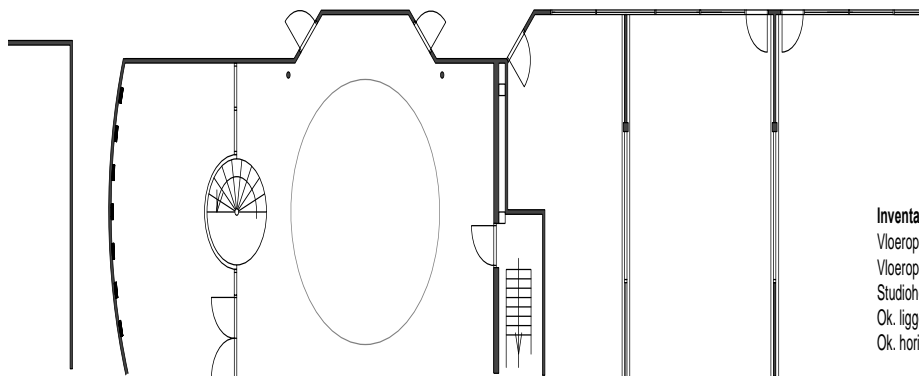

STUDIO'S **AALSMEER**

VAN CLEEFFKADE 15
1431 BA AALSMEER
035 – 77 33 100

Oppervlakte Studio:	Studio bruto: 1312 m ² (35 m x 38,5 m) Studio netto: 1080 m ² (29,4 m x 37 m)
Hoogte tot plafond:	Berging: 602 m ² (27 m x 22,7 m) 10,30 meter (43 m x 22 m)
Rigging:	Geen rigging aanwezig
Belastbaarheid:	90.000 kg verdeeld over het totale dak
Vloerbelasting:	1000 kg/m ²
Gordijnen:	Zwarte gordijnen rondom
Basis lichtplafond:	Geen
Beschikbaar vermogen:	28 x 125A CEE 400V + 1 x 400A op powerlock 400V
Verbindingsmogelijkheden:	Connectiviteit met het EMG HQ Livecentre Productie internet & wifi beschikbaar
Productieruimtes:	6
Kleedkamers:	12
Make-upruimte:	2
Publieksopvang:	Diverse mogelijkheden in overleg
Crewruimte/Catering:	Inpandig grenzend aan studio 1 – via cateraar Aalsmeer Studio's
Parkeergelegenheid:	Voldoende parkeergelegenheid in de parkeergarage (betaald)

IMPRESSIE KLEEDKAMERS, PRODUCTIE- RUIIMTES EN MAKE-UPRUIIMTE

Additioneel zijn er in overleg verschillende ruimtes bij te huren.

Oppervlakte Studio:	Bruto: 743 m ² (32,2 m x 23,1 m) Netto: 633 m ² (30,6 m x 20,7 m)
Hoogte tot plafond:	8,78 meter
Rigging:	Geen rigging aanwezig
Belastbaarheid:	90.000 kg verdeeld over het totale dak
Vloerbelasting:	500 kg/m ²
Gordijnen:	Zwarte gordijnen
Basis lichtplafond:	Geen
Beschikbaar vermogen:	2x 125A CEE 400V en 2x 32A CEE 400V
Verbindingsmogelijkheden:	Connectiviteit met het EMG HQ Livecentre Productie internet & wifi beschikbaar
Productieruimtes:	1 productieruimte gedeeld met studio 4
Kleedkamers:	6, gelijkvloers met de studio
Make-upruimte:	1
Publieksopvang:	Diverse mogelijkheden in overleg
Crewruimte/Catering:	Inpandig grenzend aan studio 1 – via cateraar Aalsmeer Studio's
Parkeergelegenheid:	Voldoende parkeergelegenheid in de parkeergarage (betaald)