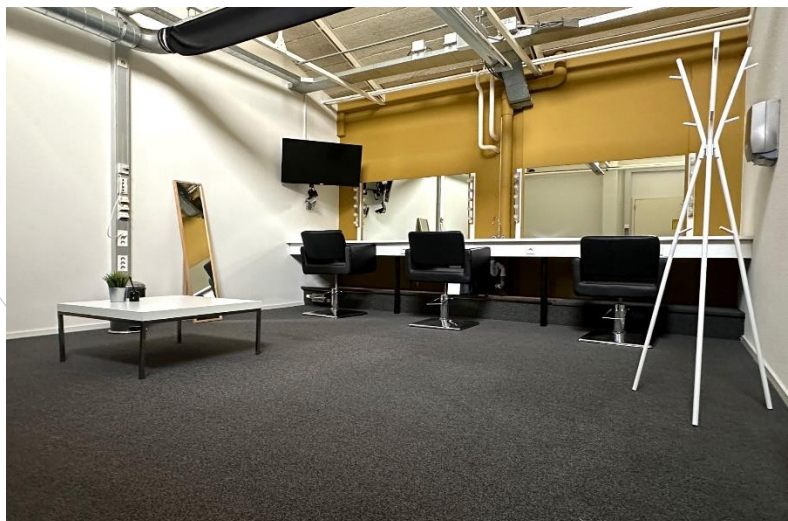

IMPRESSIE KLEEDKAMERS, PRODUCTIE- RUIIMTES EN MAKE-UPRUIIMTE

Additioneel zijn er in overleg verschillende ruimtes bij te huren.

Oppervlakte Studio:	Bruto: 743 m ² (32,2 m x 23,1 m) Netto: 633 m ² (30,6 m x 20,7 m)
Hoogte tot plafond:	8,78 meter
Rigging:	Geen rigging aanwezig
Belastbaarheid:	90.000 kg verdeeld over het totale dak
Vloerbelasting:	500 kg/m ²
Gordijnen:	Zwarte gordijnen
Basis lichtplafond:	Geen
Beschikbaar vermogen:	2x 125A CEE 400V en 2x 32A CEE 400V
Verbindingsmogelijkheden:	Connectiviteit met het EMG HQ Livecentre Productie internet & wifi beschikbaar
Productieruimtes:	1 productieruimte gedeeld met studio 4
Kleedkamers:	6, gelijkvloers met de studio
Make-upruimte:	1
Publieksopvang:	Diverse mogelijkheden in overleg
Crewruimte/Catering:	Inpandig grenzend aan studio 1 – via cateraar Aalsmeer Studio's
Parkeergelegenheid:	Voldoende parkeergelegenheid in de parkeergarage (betaald)

STUDIO 3 & 4

IMPRESSIE KLEEDKAMERS, PRODUCTIE-
RUIIMTES EN MAKE-UPRUIIMTE

Aditioneel zijn er in overleg verschillende ruimtes bij te huren.

Oppervlakte Studio:	Bruto: 657 m ² (28,25 m x 23,25 m) Netto: 546 m ² (26 m x 21 m)
Hoogte tot plafond:	7,8 meter
Rigging:	Geen rigging aanwezig
Belastbaarheid:	90.000 kg verdeeld over het totale dak
Vloerbelasting:	500 kg/m ²
Gordijnen:	Zwarte gordijnen rondom van 8 meter hoogte
Basis lichtplafond:	Geen
Beschikbaar vermogen:	2x 125A CEE 400V en 2x 32A CEE 400V
Verbindingsmogelijkheden:	Connectiviteit met het EMG HQ Livecentre Productie internet & wifi beschikbaar
Productieruimtes:	1 productieruimte gedeeld met studio 3
Kleedkamers:	6 op 1e etage
Make-upruimte:	1 op 1e etage
Publieksoptvang:	Diverse mogelijkheden in overleg
Crewruimte/Catering:	Inpandig grenzend aan studio 1 – via cateraar Aalsmeer Studio's
Parkeergelegenheid:	Voldoende parkeergelegenheid in de parkeergarage (betaald)