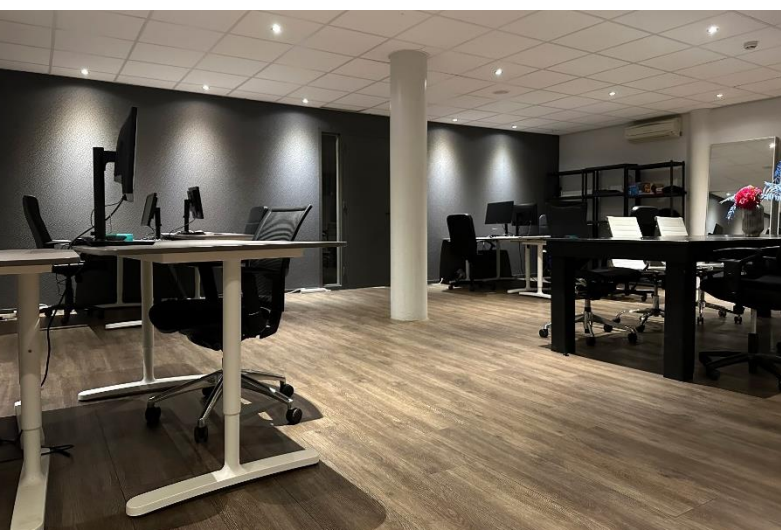

IMPRESSIE KLEEDKAMERS, PRODUCTIE- RUIIMTES EN MAKE-UPRUIIMTE

Additioneel zijn er in overleg verschillende ruimtes bij te huren.

Oppervlakte Studio:	Bruto: 743 m ² (32,2 m x 23,1 m) Netto: 633 m ² (30,6 m x 20,7 m)
Hoogte tot plafond:	8,78 meter
Rigging:	Geen rigging aanwezig
Belastbaarheid:	90.000 kg verdeeld over het totale dak
Vloerbelasting:	500 kg/m ²
Gordijnen:	Zwarte gordijnen
Basis lichtplafond:	Geen
Beschikbaar vermogen:	2x 125A CEE 400V en 2x 32A CEE 400V
Verbindingsmogelijkheden:	Connectiviteit met het EMG HQ Livecentre Productie internet & wifi beschikbaar
Productieruimtes:	1 productieruimte gedeeld met studio 4
Kleedkamers:	6, gelijkvloers met de studio
Make-upruimte:	1
Publieksopvang:	Diverse mogelijkheden in overleg
Crewruimte/Catering:	Inpandig grenzend aan studio 1 – via cateraar Aalsmeer Studio's
Parkeergelegenheid:	Voldoende parkeergelegenheid in de parkeergarage (betaald)