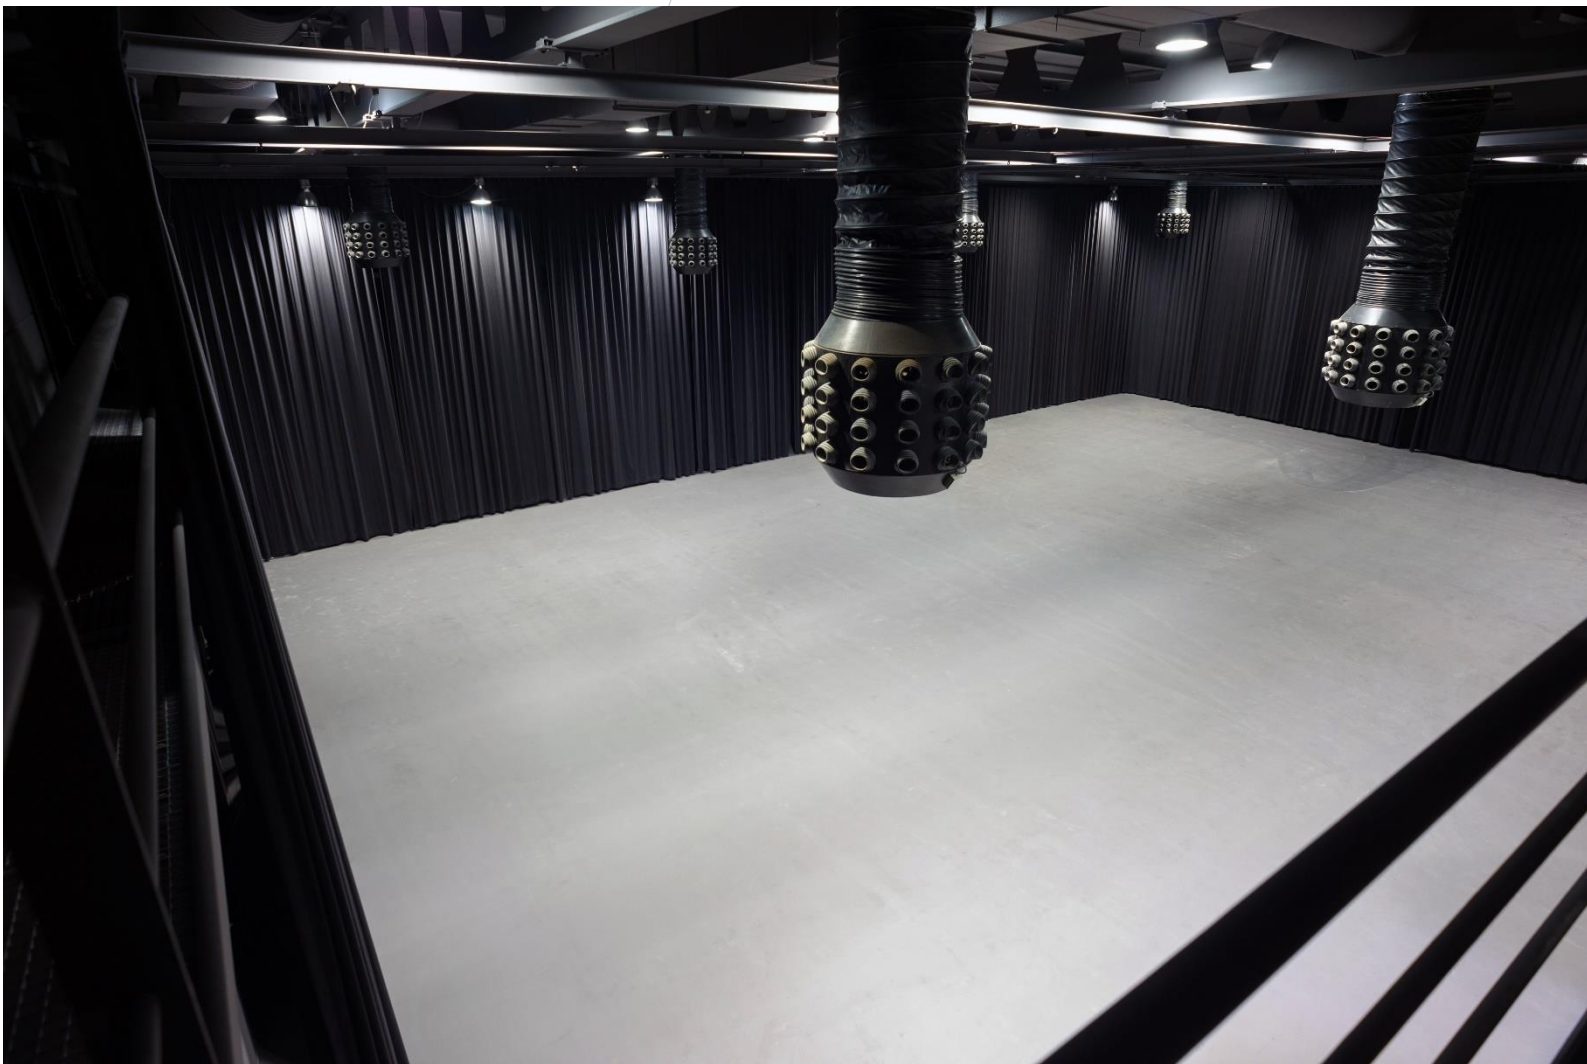

IMPRESSIE KLEEDKAMERS, PRODUCTIE- RUIIMTES EN MAKE-UPRUIIMTE

Additioneel zijn er in overleg verschillende ruimtes bij te huren.

Oppervlakte Studio:	Bruto: 743 m ² (32,2 m x 23,1 m) Netto: 633 m ² (30,6 m x 20,7 m)
Hoogte tot plafond:	8,78 meter
Rigging:	Geen rigging aanwezig
Belastbaarheid:	90.000 kg verdeeld over het totale dak
Vloerbelasting:	500 kg/m ²
Gordijnen:	Zwarte gordijnen
Basis lichtplafond:	Geen
Beschikbaar vermogen:	2x 125A CEE 400V en 2x 32A CEE 400V
Verbindingsmogelijkheden:	Connectiviteit met het EMG HQ Livecentre Productie internet & wifi beschikbaar
Productieruimtes:	1 productieruimte gedeeld met studio 4
Kleedkamers:	6, gelijkvloers met de studio
Make-upruimte:	1
Publieksopvang:	Diverse mogelijkheden in overleg
Crewruimte/Catering:	Inpandig grenzend aan studio 1 – via cateraar Aalsmeer Studio's
Parkeergelegenheid:	Voldoende parkeergelegenheid in de parkeergarage (betaald)

STUDIO 3 & 4

IMPRESSIE KLEEDKAMERS, PRODUCTIE-
RUIIMTES EN MAKE-UPRUIIMTE

Aditioneel zijn er in overleg verschillende ruimtes bij te huren.

Oppervlakte Studio:	Bruto: 657 m ² (28,25 m x 23,25 m) Netto: 546 m ² (26 m x 21 m)
Hoogte tot plafond:	7,8 meter
Rigging:	Geen rigging aanwezig
Belastbaarheid:	90.000 kg verdeeld over het totale dak
Vloerbelasting:	500 kg/m ²
Gordijnen:	Zwarte gordijnen rondom van 8 meter hoogte
Basis lichtplafond:	Geen
Beschikbaar vermogen:	2x 125A CEE 400V en 2x 32A CEE 400V
Verbindingsmogelijkheden:	Connectiviteit met het EMG HQ Livecentre Productie internet & wifi beschikbaar
Productieruimtes:	1 productieruimte gedeeld met studio 3
Kleedkamers:	6 op 1e etage
Make-upruimte:	1 op 1e etage
Publieksoptvang:	Diverse mogelijkheden in overleg
Crewruimte/Catering:	Inpandig grenzend aan studio 1 – via cateraar Aalsmeer Studio's
Parkeergelegenheid:	Voldoende parkeergelegenheid in de parkeergarage (betaald)